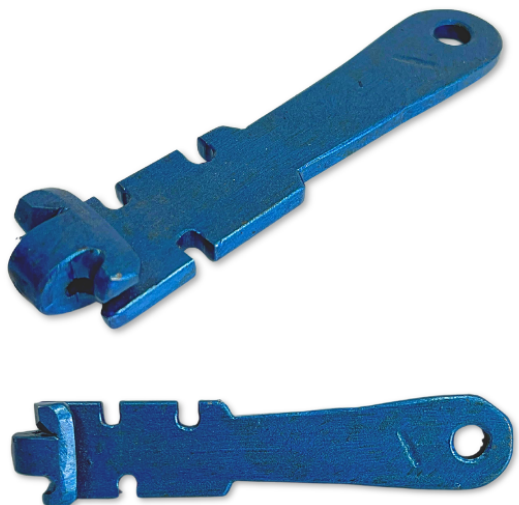

Product Description

LLAVE DE ALAMBRAR CHICA REFORZADA - WALMUR

SKU: C308.1

Price: U\$S 10,10

Categories: [LLAVES DE ATILLAR Y RIENDA](#)

Product Description

Llave para desenrollar alambre Caçula. Modelo Charrua

Product Description

LLAVE DE ALAMBRAR MEDIANA FORJADA ARTESANAL PINTADA

SKU: C234.2

Price: U\$S 53,86

Categories: [LLAVES DE ATILLAR Y RIENDA](#)

Product Description

LLAVE DE ALAMBRAR PEQUEÑO FORJADA ARTESANAL PINTADA

SKU: C234.1

Price: U\$S 50,53

Categories: [LLAVES DE ATILLAR Y RIENDA](#)

Product Description

Conjunto alambrador:Llave+Traba tijera+Llave p/alambre

SKU: C208.2

Price: U\$S 26,99

Categories: [LLAVES DE ATILLAR Y RIENDA](#)

Product Description

Pinza de alambrador, con múltiples funciones. Importada

SKU: C208.1

Price: U\$S 30,30

Categories: [OTRAS HERRAMIENTAS](#)

Product Description
