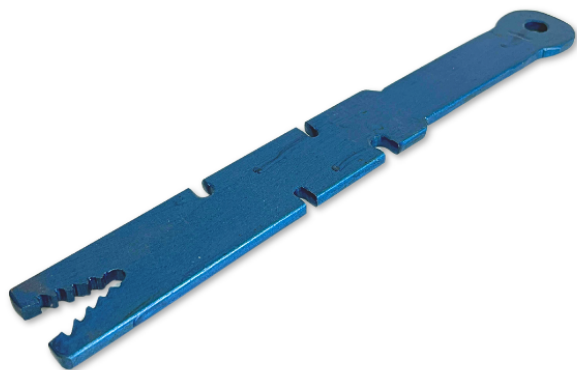

LLAVE DE ATILLAR PEQUEÑO INOXIDABLE - IMPORTADA

SKU: C757.3

Price: U\$S 26,64

Categories: [LLAVES DE ATILLAR Y RIENDA](#)

Product Description

LLAVE DE RIENDA ROJADA ARTESANAL Y PINTADA

SKU: C757.6

Price: U\$S 57,18

Categories: [LLAVES DE ATILLAR Y RIENDA](#)

Product Description

Llave para est alambres CAQ

SKU: C399.2

Price: U\$S 8,66

Categories: [OTRAS HERRAMIENTAS](#)

Product Description

Estirador-tensor de alambres CAÇULA, zincado.

SKU: C399.1

Price: U\$S 6,38

Categories: [OTRAS HERRAMIENTAS](#)

Product Description

Traba tipo tijera, p/empatillar alambres CAÇULA.

SKU: C308.2

Price: U\$S 10,39

Categories: [LLAVES DE ATILLAR Y RIENDA](#)

Product Description

LLAVE DE ALAMBRAR CHICA REFORZADA - WALMUR

SKU: C308.1

Price: U\$S 10,10

Categories: [LLAVES DE ATILLAR Y RIENDA](#)

Product Description

Llave para desenrollar alambre Caçula. Modelo Charrua