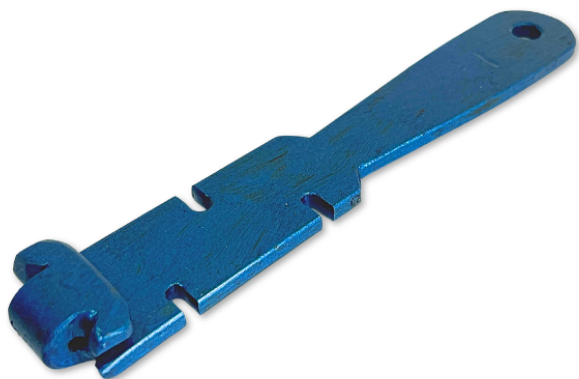

Categories: [LLAVES DE ATILLAR Y RIENDA](#)

Product Description

Llave para est alambres CAQ

SKU: C399.2

Price: U\$S 8,66

Categories: [OTRAS HERRAMIENTAS](#)

Product Description

Estirador-tensor de alambres CAÇULA, zincado.

Product Description

LLAVE DE ALAMBRAR CHICA REFORZADA - WALMUR

SKU: C308.1

Price: U\$S 10,10

Categories: [LLAVES DE ATILLAR Y RIENDA](#)

Product Description

Llave para desenrollar alambre Caçula. Modelo Charrua

SKU: C234.4

Price: U\$S 7,21

Categories: [LLAVES DE ATILLAR Y RIENDA](#)

Product Description

LLAVE DE ALAMBRAR GRANDE FORJADA ARSTESANAL PINTADA

SKU: C234.3

Price: U\$S 57,18

Categories: [LLAVES DE ATILLAR Y RIENDA](#)

Product Description

LLAVE DE ALAMBRAR MEDIANA FORJADA ARTESANAL PINTADA

SKU: C234.2

Price: U\$S 53,86

Categories: [LLAVES DE ATILLAR Y RIENDA](#)

Product Description

LLAVE DE ALAMBRAR PEQUEÑO FORJADA ARTESANAL PINTADA