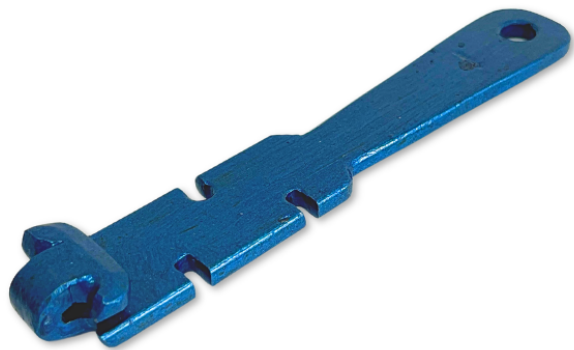

Categories: [LLAVES DE ATILLAR Y RIENDA](#)

Product Description

Llave para est alambres CAQ

SKU: C399.2

Price: U\$S 8,66

Categories: [OTRAS HERRAMIENTAS](#)

Product Description

Estirador-tensor de alambres CAÇULA, zincado.

Product Description

LLAVE DE ALAMBRAR CHICA REFORZADA - WALMUR

SKU: C308.1

Price: U\$S 10,10

Categories: [LLAVES DE ATILLAR Y RIENDA](#)

Product Description

Llave para desenrollar alambre Caçula. Modelo Charrua

SKU: C234.4

Price: U\$S 7,21

Categories: [LLAVES DE ATILLAR Y RIENDA](#)

Product Description

LLAVE DE ALAMBRAR GRANDE FORJADA ARSTESANAL PINTADA

SKU: C234.3

Price: U\$S 57,18

Categories: [LLAVES DE ATILLAR Y RIENDA](#)

Product Description

LLAVE DE ALAMBRAR MEDIANA FORJADA ARTESANAL PINTADA

SKU: C234.2

Price: U\$S 53,86

Categories: [LLAVES DE ATILLAR Y RIENDA](#)

Product Description

LLAVE DE ALAMBRAR PEQUEÑO FORJADA ARTESANAL PINTADA