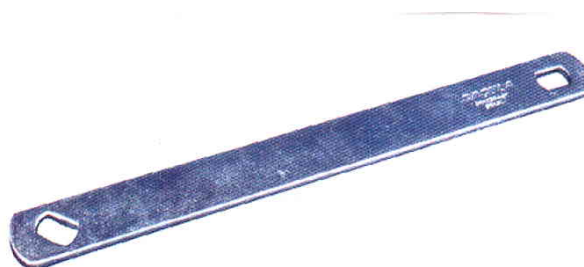

LLAVE DE ATILLAR PEQUEÑO INOXIDABLE - IMPORTADA

SKU: C757.3

Price: U\$S 26,64

Categories: [LLAVES DE ATILLAR Y RIENDA](#)

Product Description

LLAVE DE RIENDA ROJADA ARTESANAL Y PINTADA

SKU: C757.6

Price: U\$S 57,18

Categories: [LLAVES DE ATILLAR Y RIENDA](#)

Product Description

Llave para est alambres CAQ

SKU: C399.2

Price: U\$S 8,66

Categories: [OTRAS HERRAMIENTAS](#)

Product Description

Estirador-tensor de alambres CAÇULA, zincado.

SKU: C399.1

Price: U\$S 6,38

Categories: [OTRAS HERRAMIENTAS](#)

Product Description

Traba tipo tijera, p/empatillar alambres CAÇULA.

SKU: C308.2

Price: U\$S 10,39

Categories: [LLAVES DE ATILLAR Y RIENDA](#)

Product Description

LLAVE DE ALAMBRAR CHICA REFORZADA - WALMUR

SKU: C308.1

Price: U\$S 10,10

Categories: [LLAVES DE ATILLAR Y RIENDA](#)

Product Description

Llave para desenrollar alambre Caçula. Modelo Charrua