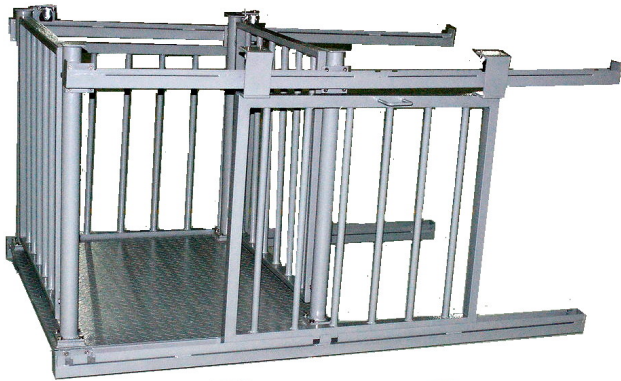

- **MEDIDAS: 1,00 X 1,20 MT • CAPACIDAD: 2000 KG • INDICADOR ELECTRONICO EN ACERO INOXIDABLE. • DISPLAY NUMEROS GRANDES. • FUNCIONES: PESO ESTABLE, TARA, CERO, LOTE.**
 - **FUNCIONAMIENTO CON BATERIA INTERNA Y 220V. • INCLUYE SOPORTE MONTAJE DE METAL, PARA PARED. • NO INCLUYE PEDESTAL PARA INDICADOR**
-

Product Description

Mini estación meteorológica.

SKU: C876.1

Price: U\$S 17,82

Categories: [PLUVIOMETRO WALMUR](#)

Product Description

Balanza electrónica plataforma de 1,05 x 0,55mt. Cap. 300 Kg.

SKU: C861.7

Price: U\$S 940,73

Categories: [BALANZAS C/PLATAFORMA](#)

Product Description

Balanza electr. 3000 Kg., plataforma 1,00 x 1,20mt. Con barandas

SKU: C861.4

Price: U\$S 2.423,96

Categories: [BALANZA C/BARANDA Y PLATAF.](#)

Product Description

Balanza electr. 2000 Kg., plataforma 1,00 x 1,20m. Con barandas.

SKU: C861.1

Price: U\$S 2.223,40

Categories: [BALANZA C/BARANDA Y PLATAF.](#)

Product Description

IMPRESORA EPSON MATRICIAL MOD. TMU220