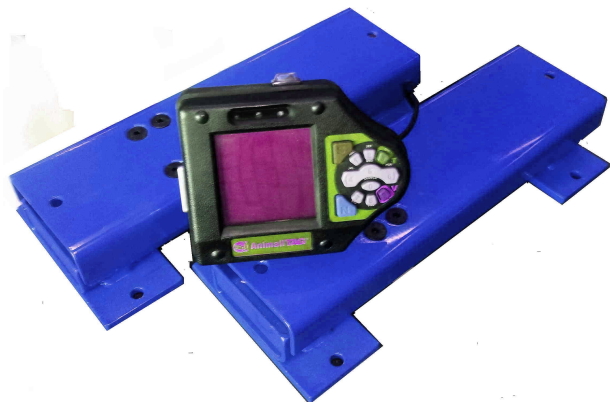

- **MEDIDAS: 1,00 X 1,20 MT • CAPACIDAD: 2000 KG • INDICADOR ELECTRONICO EN ACERO INOXIDABLE. • DISPLAY NUMEROS GRANDES. • FUNCIONES: PESO ESTABLE, TARA, CERO, LOTE.**
 - **FUNCIONAMIENTO CON BATERIA INTERNA Y 220V. • INCLUYE SOPORTE MONTAJE DE METAL, PARA PARED. • NO INCLUYE PEDESTAL PARA INDICADOR**
-

Balanza Portátil WM Crane Eléctrica - 150KG

- Tiene capacidad de hasta 150Kg

SKU: C601.7

Price: U\$S 223,64

Categories: [BALANZ. ELECTRON. CRANE](#)

Product Description

Balanza portátil de colgar Crane electrónica. Capacidad 60 kg.

SKU: C601.4

Price: U\$S 128,27

Categories: [BALANZ. ELECTRON. CRANE](#)

Product Description

Balanza Animaltag KT40 con barras 58cm azul

SKU: C859.7

Price: U\$S 2.338,84

Categories: [BALANZAS P/PESAR GANADO](#)

Product Description

Mini estación meteorológica.

SKU: C876.1

Price: U\$S 17,82

Categories: [PLUVIOMETRO WALMUR](#)

Product Description

Balanza electrónica plataforma de 1,05 x 0,55mt. Cap. 300 Kg.

SKU: C861.7