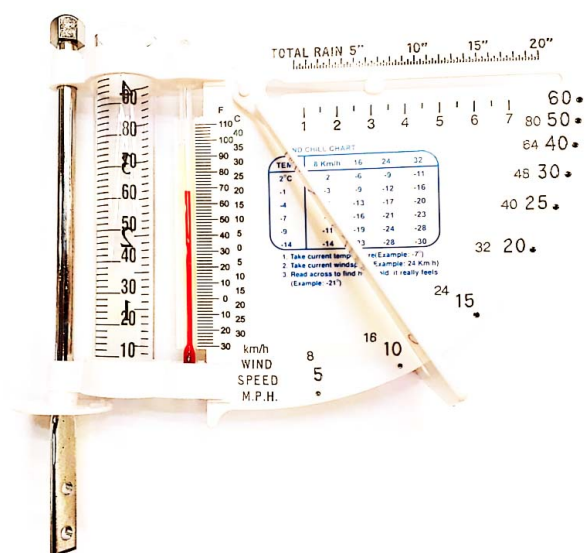

Mini estación meteorológica.

SKU: C876.1

Price: U$S 17,82

Categories: [PLUVIOMETRO WALMUR](#)

Product Description