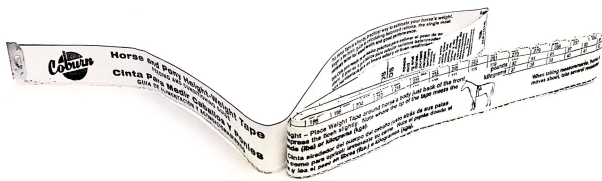

CINTA PARA ESTIMAR PESO DE GANADO HOLANDO (HOLSTEIN) – COBURN USA

SKU: C554.3

Price: U\$S 25,39

Categories: [CINTA MEDIR PESO](#)

Product Description

La cinta de pesaje Holstein utiliza los datos más recientes disponibles basados ??en investigaciones realizadas en la Universidad Estatal de Pensilvania. Esta cinta utiliza una nueva fórmula que refleja las vacas lecheras Holstein más altas y delgadas que se crían en la actualidad. Impresa en inglés y español con una escala de pulgadas/libras en un lado y una escala de kilogramos/centímetros en el otro. La cinta también se puede utilizar como un práctico conversor métrico. Basada en [investigaciones sobre el crecimiento de terneros y novillas Holstein realizadas en Penn State](#), esta cinta incluye muchos consejos útiles para el ganado. Lee pesos desde 35 kg. 950 kg.

CINTA PARA ESTIMAR PESO DE GANADO HOLANDO Y JERSEY – COBURN USA

SKU: C554.2

Price: U\$S 25,39

Categories: [CINTA MEDIR PESO](#)

Product Description

Cinta de pesaje para ganado vacunos, razas carniceras. En sistema métrico y en español. Calcula con precisión el peso del ganado vacuno de engorde y de cría: Un lado calcula por grado y el otro por condición corporal. Para pesos de 44 a 800 kg.

Cinta ANIMETER, para estimar peso en cerdos y vacunos.

SKU: C437.1

Price: U\$S 40,76

Categories: [CINTA MEDIR PESO](#)

Product Description

CINTA PARA ESTIMAR PESO DE CABALLOS & PONIS - COBURN USA

SKU: C554.4

Price: U\$S 25,39

Categories: [CINTA MEDIR PESO](#)

Product Description

Cinta de peso y altura para caballos y poney de doble escala bilingüe que calcula con precisión el peso (excepto las razas más grandes). Indica la altura en "manos" y sirve como una guía rápida y eficiente de acondicionamiento diario. Los consejos e instrucciones están en inglés y español. La cinta de doble escala muestra pesos de hasta 600 kg. y mide 203 cm de largo.
