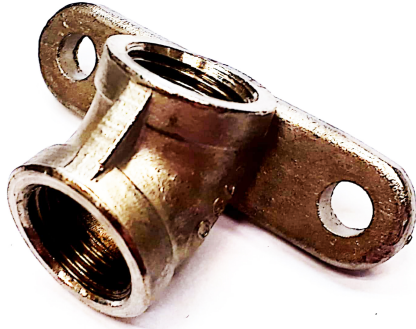

## Cupla de acero inoxidable, rosca de 1/2 "

**SKU:** C575.1

**Price:** U\$S 3,75

**Categories:** [ACCESORIOS BEBEDERO CERDOS](#)

## Cupla reductora acero inoxidable de 3/4 " a 1/2 "

**SKU:** C575.2

**Price:** U\$S 4,61

**Categories:** [ACCESORIOS BEBEDERO CERDOS](#)

## Soporte (codo) para pared, en acero inox. De 1/2 "- 90 grados

**SKU:** C506.3

**Price:** U\$S 6,45

**Categories:** [ACCESORIOS BEBEDERO CERDOS](#)

### Product Description

---