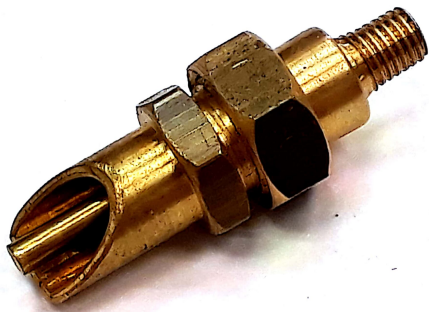

Conexión "T" plástica 3/8 " salida 1/4 "

SKU: C523.1

Price: U\$S 1,42

Categories: [ACCESORIOS BEBEDERO CONEJOS](#)

Product Description

Conexión "T" plástica, de 3/8 ".

SKU: C523.2

Price: U\$S 1,01

Caño plástico negro 1/4", para bebedero conejos x mt.

SKU: C267.1

Price: U\$S 1,37

Categories: [ACCESORIOS BEBEDERO CONEJOS](#)

Product Description

Bebedero automático para conejos, de bronce, vertical, a rosca

SKU: 0481.0

Price: U\$S 2,07

Categories: [BEBEDERO CHUPETE P/CONEJOS](#)

Product Description

Bebedero automático para conejos, rosca para caño, níquelado.

SKU: 0480.11

Price: U\$S 7,16

Categories: [BEBEDERO CHUPETE P/CONEJOS](#)

Product Description

Bebedero automático para conejos, bronce, rosca para caño.

SKU: 0480.1

Price: U\$S 5,98

Categories: [BEBEDERO CHUPETE P/CONEJOS](#)

Product Description

Bebedero automático para conejos, bronce con espiga niquelado