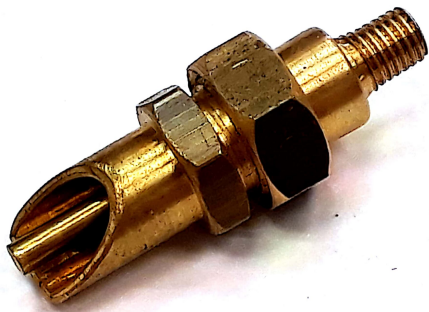

Conexión "T" plástica, de 3/8 " .

SKU: C523.2

Price: U\$S 1,01

Categories: [ACCESORIOS BEBEDERO CONEJOS](#)

Product Description

Conexión "T" plástica 3/8 " salida 1/4 "

SKU: C523.1

Price: U\$S 1,42

Caño plástico negro 1/4", para bebedero conejos x mt.

SKU: C267.1

Price: U\$S 1,37

Categories: [ACCESORIOS BEBEDERO CONEJOS](#)

Product Description

Bebedero automático para conejos, de bronce, vertical, a rosca

SKU: 0481.0

Price: U\$S 2,07

Categories: [BEBEDERO CHUPETE P/CONEJOS](#)

Product Description

Bebedero automático para conejos, rosca para caño, níquelado.

SKU: 0480.11

Price: U\$S 7,16

Categories: [BEBEDERO CHUPETE P/CONEJOS](#)

Product Description

Bebedero automático para conejos, bronce, rosca para caño.

SKU: 0480.1

Price: U\$S 5,98

Categories: [BEBEDERO CHUPETE P/CONEJOS](#)

Product Description

Bebedero automático para conejos, bronce con espiga niquelado