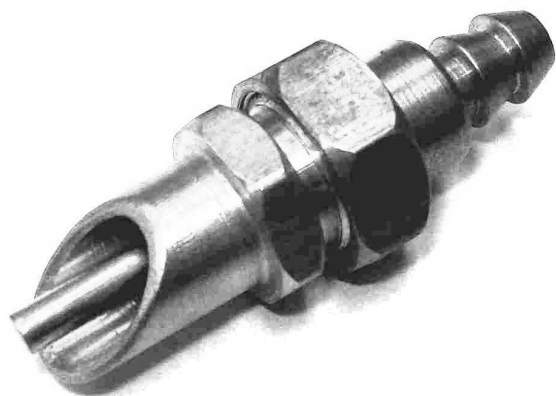

Bebedero automático para conejos, bronce con espiga niquelado

SKU: 0480.01

Price: U$S 7,33

Categories: [BEBEDERO CHUPETE P/CONEJOS](#)