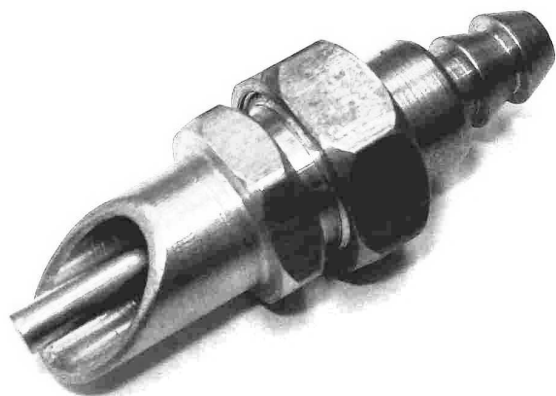

Caño plástico negro 1/4", para bebedero conejos x mt.

SKU: C267.1

Price: U\$S 1,37

Categories: [ACCESORIOS BEBEDERO CONEJOS](#)

Product Description

Bebedero automático para conejos, de bronce, vertical, a rosca

SKU: 0481.0

Price: U\$S 2,07

Categories: [BEBEDERO CHUPETE P/CONEJOS](#)

Product Description

Bebedero automático para conejos, rosca para caño, níquelado.

SKU: 0480.11

Price: U\$S 7,16

Categories: [BEBEDERO CHUPETE P/CONEJOS](#)

Product Description

Bebedero automático para conejos, bronce, rosca para caño.

SKU: 0480.1

Price: U\$S 5,98

Categories: [BEBEDERO CHUPETE P/CONEJOS](#)

Product Description

Bebedero automático para conejos, bronce con espiga niquelado

SKU: 0480.01

Price: U\$S 7,33

Categories: [BEBEDERO CHUPETE P/CONEJOS](#)

Product Description

Bebedero automático para conejos. De bronce, con espiga p/caño

SKU: 0480.0

Price: U\$S 6,22

Categories: [BEBEDERO CHUPETE P/CONEJOS](#)