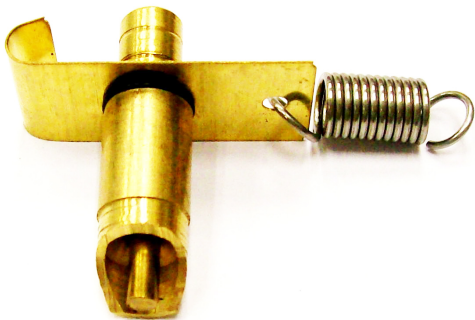

Conexión "T" plástica, de 3/8 " .

SKU: C523.2

Price: U\$S 1,01

Categories: [ACCESORIOS BEBEDERO CONEJOS](#)

Product Description

Conexión "T" plástica 3/8 " salida 1/4 "

SKU: C523.1

Price: U\$S 1,42

Categories: [ACCESORIOS BEBEDERO CONEJOS](#)

Product Description

Bebedero automático para conejos, bronce. Con traba para jaula.

SKU: C510.1

Price: U\$S 3,82

Categories: [BEBEDERO CHUPETE P/CONEJOS](#)

Product Description

Bebedero automático para conejos, con bandeja.

SKU: C510.9

Price: U\$S 32,39

Categories: [BEBEDERO CHUPETE P/CONEJOS](#)

Product Description

Chupete MILLER, adapta a botellas exterior a jaula

SKU: C462.6

Price: U\$S 8,63

Caño plástico negro 1/4", para bebedero conejos x mt.

SKU: C267.1

Price: U\$S 1,37

Categories: [ACCESORIOS BEBEDERO CONEJOS](#)

Product Description

Bebedero automático para conejos, de bronce, vertical, a rosca