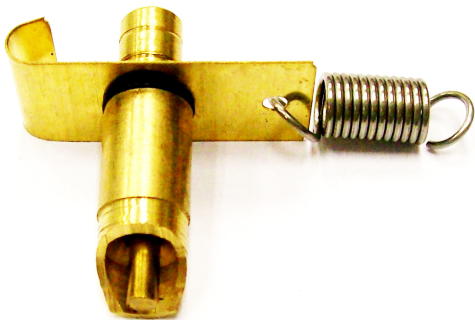

Conexión "T" plástica 3/8 " salida 1/4 "

SKU: C523.1

Price: U\$S 1,42

Categories: [ACCESORIOS BEBEDERO CONEJOS](#)

Product Description

Conexión "T" plástica, de 3/8 ".

SKU: C523.2

Price: U\$S 1,01

Categories: [ACCESORIOS BEBEDERO CONEJOS](#)

Product Description

Bebedero automático para conejos, bronce. Con traba para jaula.

SKU: C510.1

Price: U\$S 3,82

Categories: [BEBEDERO CHUPETE P/CONEJOS](#)

Product Description

Bebedero automático para conejos, con bandeja.

SKU: C510.9

Price: U\$S 32,39

Categories: [BEBEDERO CHUPETE P/CONEJOS](#)

Product Description

Chupete MILLER, adapta a botellas exterior a jaula

SKU: C462.6

Price: U\$S 8,63

Caño plástico negro 1/4", para bebedero conejos x mt.

SKU: C267.1

Price: U\$S 1,37

Categories: [ACCESORIOS BEBEDERO CONEJOS](#)

Product Description

Bebedero automático para conejos, de bronce, vertical, a rosca