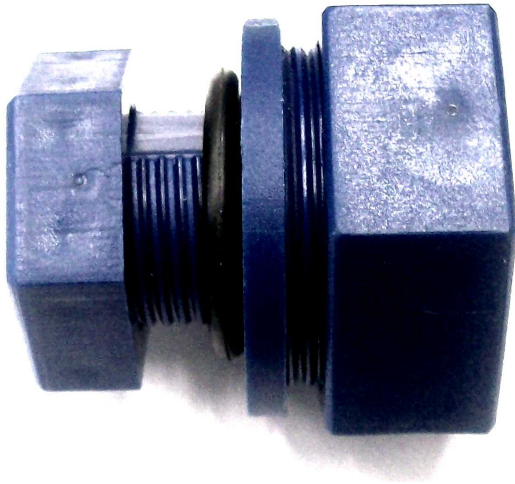

SOPORTE METÁLICO PARA COLGAR BALDES OVAL

SKU: C525.6

Price: U\$S 3,42

Categories: [BALDES C/TETINA P/TERNEROS](#)

Product Description

Diseñado para permitir que todos los comederos para corderos y terneros (excepto los cuadrados) se monten de forma segura en una pared, este soporte de pared para balde de alimentación metálico viene listo para fijarse en una pared y se puede usar segundos después de su llegada. Con tres orificios para tornillos que permiten fijarlo de forma segura a una pared o superficie vertical, este soporte de pared soportará los cubos de alimentación de corderos incluso cuando estén más pesados ??y llenos hasta el borde. Ideal para quienes tienen o están esperando muchos corderos y terneros recién nacidos, se sorprenderá de lo mucho más fácil que algo tan simple como un soporte de pared para balde de alimentación hará la crianza de los corderos y terneros después de la temporada de partos. VENTAJAS • Facilita la alimentación de los animales. • Evita que los animales arrojen el cubo. • Reduce el desperdicio de comida. • Apto para todo tipo de cubos bebederos ovalados, no cuadrados. • Fabricado en metal galvanizado. • Instrumento de eleva calidad y resistencia. • Duradero en el tiempo. • Fácil de instalar. • 3 orificios para tornillos permiten una fijación segura

CHUPETE PARA TERNEROS DE LATEX ROJO - PARA BALDES Y BOTELLAS

SKU: C815.1

Price: U\$S 6,16

Categories: [CHUPETES P/TERNEROS](#)

Product Description

CHUPETE p/CORDEROS PARA BOTELLAS

SKU: C644.1

Price: U\$S 5,94

Categories: [CHUPETES P/CABRAS-CORDEROS](#)

Product Description

- Con válvula y tapa a rosca de color amarillo.
-

Soporte sin válvula, para tetinas de baldes plásticos.

SKU: C600.2

Price: U\$S 9,38

Categories: [BALDES C/TETINA P/TERNEROS](#)