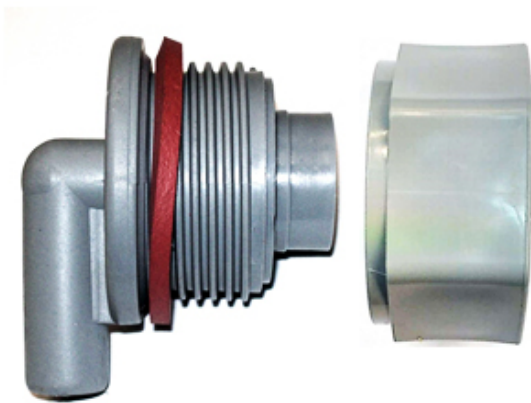

SOPORTE METÁLICO PARA COLGAR BALDES OVAL

SKU: C525.6

Price: U\$S 3,42

Categories: [BALDES C/TETINA P/TERNEROS](#)

Product Description

Diseñado para permitir que todos los comederos para corderos y terneros (excepto los cuadrados) se monten de forma segura en una pared, este soporte de pared para balde de alimentación metálico viene listo para fijarse en una pared y se puede usar segundos después de su llegada. Con tres orificios para tornillos que permiten fijarlo de forma segura a una pared o superficie vertical, este soporte de pared soportará los cubos de alimentación de corderos incluso cuando estén más pesados ??y llenos hasta el borde. Ideal para quienes tienen o están esperando muchos corderos y terneros recién nacidos, se sorprenderá de lo mucho más fácil que algo tan simple como un soporte de pared para balde de alimentación hará la crianza de los corderos y terneros después de la temporada de partos. VENTAJAS • Facilita la alimentación de los animales. • Evita que los animales arrojen el cubo. • Reduce el desperdicio de comida. • Apto para todo tipo de cubos bebederos ovalados, no cuadrados. • Fabricado en metal galvanizado. • Instrumento de eleva calidad y resistencia. • Duradero en el tiempo. • Fácil de instalar. • 3 orificios para tornillos permiten una fijación segura

Categories: [CHUPETES P/CABRAS-CORDEROS](#)

Product Description

- Con válvula y tapa a rosca de color amarillo.
-

Soporte sin válvula, para tetinas de baldes plásticos.

SKU: C600.2

Price: U\$S 9,38

Categories: [BALDES C/TETINA P/TERNEROS](#)

Product Description

Soporte con válvula, para tetinas de baldes plásticos

SKU: C600.1

Price: U\$S 11,32

Categories: [BALDES C/TETINA P/TERNEROS](#)

Product Description

Tetina para chupete flotante para baldes de Terneros.