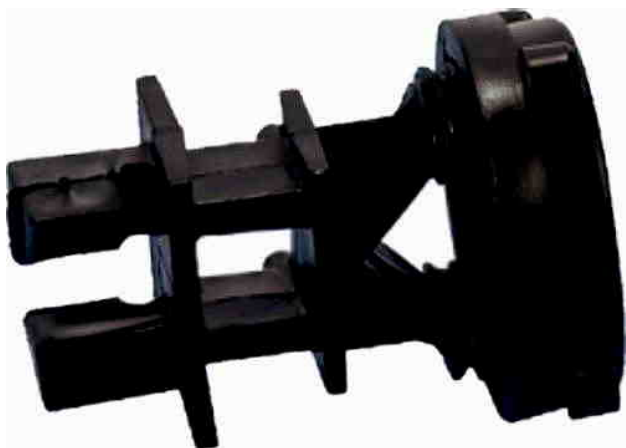

Aislador línea mod. regulable p/hilo p/varilla 3 piezas. Unidad

SKU: C246.4

Price: U\$S 1,01

Categories: [AISL. LINEA DE ALTURA REG.](#)

Product Description

Aislador línea Walmur regulable p/varilla - Tipo W. Unidad

SKU: C246.6

Price: U\$S 0,47

Categories: [AISL. LINEA DE ALTURA REG.](#)

Product Description

Aislador línea Walmur regulable p/varilla - Unidad

SKU: C246.1

Price: U\$S 0,66

Categories: [AISL. LINEA DE ALTURA REG.](#)

Product Description

Aislador línea Walmur regulable p/varilla p/cinta. Unidad

SKU: C246.2

Price: U\$S 0,71

Categories: [AISL. LINEA DE ALTURA REG.](#)

Product Description

Aislador línea Walmur regulable p/varilla x 25

SKU: C246.0

Price: U\$S 13,30

Categories: [AISL. LINEA DE ALTURA REG.](#)

Product Description
