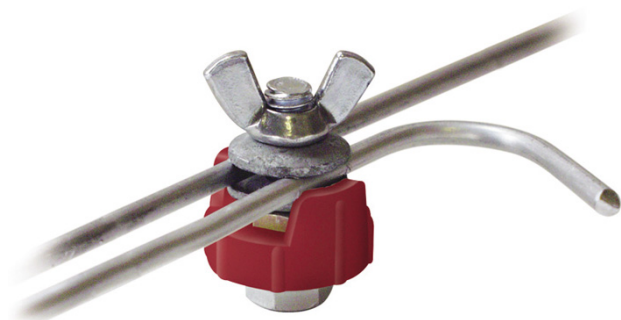

Categories: [DERIVADORES DE RAYOS](#)

Product Description

Abrazadera para caño 1 1/4" para toma de tierra

SKU: C561.3

Price: U\$S 4,32

Categories: [CONECTORES Y CONTACTOS](#)

Product Description

Conector metálico para cinta electrica. 2 platinas inox.

SKU: C561.1

Price: U\$S 2,84

Categories: [CONECTORES Y CONTACTOS](#)

Product Description

Conector metálico para cinta electrica. Tipo hebilla.

SKU: C561.2

Price: U\$S 0,87

Categories: [CONECTORES Y CONTACTOS](#)

Product Description

Conector rápido de alambres. Omega y conector.

SKU: C557.2

Price: U\$S 2,60

Categories: [CINTAS ELECTROPLASTICAS](#)

Product Description

Conector rápido para alambres, PICANA. -Unidad

SKU: C557.1