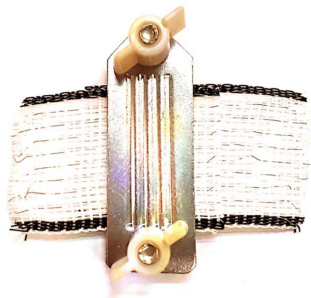

Categories: [DERIVADORES DE RAYOS](#)

Product Description

Abrazadera para caño 1 1/4" para toma de tierra

SKU: C561.3

Price: U\$S 4,32

Categories: [CONECTORES Y CONTACTOS](#)

Product Description

Conector metálico para cinta electrica. 2 platinas inox.

SKU: C561.1

Price: U\$S 2,84

Categories: [CONECTORES Y CONTACTOS](#)

Product Description

Conector metálico para cinta electrica. Tipo hebilla.

SKU: C561.2

Price: U\$S 0,87

Categories: [CONECTORES Y CONTACTOS](#)

Product Description

Conector rápido de alambres. Omega y conector.

SKU: C557.2

Price: U\$S 2,60

Categories: [CINTAS ELECTROPLASTICAS](#)

Product Description

Conector rápido para alambres, PICANA. -Unidad

SKU: C557.1