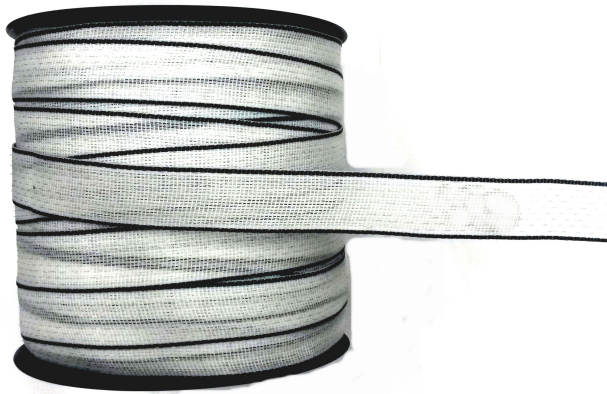

Product Description

Pique plástico de 1,60m. - 10 soportes para hilo o cinta. c/u.

SKU: C898.1

Price: U\$S 7,98

Categories: [PIQUES PLASTICOS](#)

Product Description

Pique plástico de 1,60m. - 10 soportes para hilo o cinta. Caja x 40 unid.

SKU: C898.0

Price: U\$S 264,91

Categories: [PIQUES PLASTICOS](#)

Product Description

Poste metálico para electrificador y carretel

SKU: C897.0

Price: U\$S 144,29

Categories: [CARRETELES PLASTICOS](#)

Product Description

Cinta electrica Walmur de 40 mm. x 200 mt., 8 hilos conductores

SKU: C896.4

Price: U\$S 61,68

Categories: [CINTAS ELECTROPLASTICAS](#)

Product Description

Cinta electrica Walmur de 20 mm. x 300 mt., 8 hilos conductores.