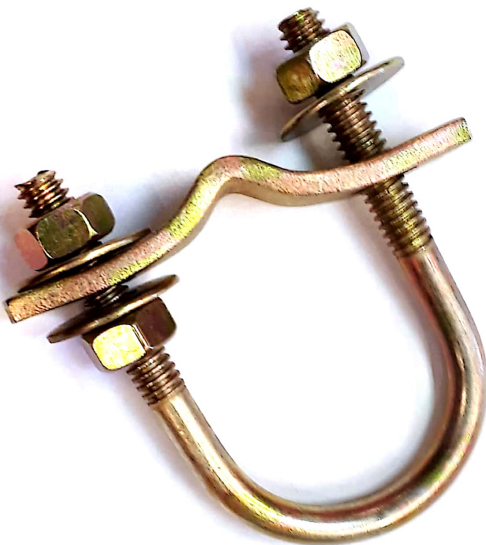

Derivador de rayos, porcelana repuesto PICANA.

SKU: C594.2

Price: U\$S 12,71

Categories: [DERIVADORES DE RAYOS](#)

Product Description

Derivador de rayos, KIT COMPLETO, PICANA.

SKU: C594.1

Price: U\$S 53,93

Categories: [DERIVADORES DE RAYOS](#)

Product Description

Abrazadera para caño 1 1/4" para toma de tierra

SKU: C561.3

Price: U\$S 4,32

Categories: [CONECTORES Y CONTACTOS](#)

Product Description

Conector metálico para cinta electrica. 2 platinas inox.

SKU: C561.1

Price: U\$S 2,84

Categories: [CONECTORES Y CONTACTOS](#)

Product Description

Conector metálico para cinta electrica. Tipo hebilla.

SKU: C561.2

Price: U\$S 0,87

Categories: [CONECTORES Y CONTACTOS](#)

Product Description

Conector rápido de alambres. Omega y conector.

SKU: C557.2

Price: U\$S 2,60

Categories: [CINTAS ELECTROPLASTICAS](#)

Product Description

Conector rápido para alambres, PICANA. -Unidad

SKU: C557.1