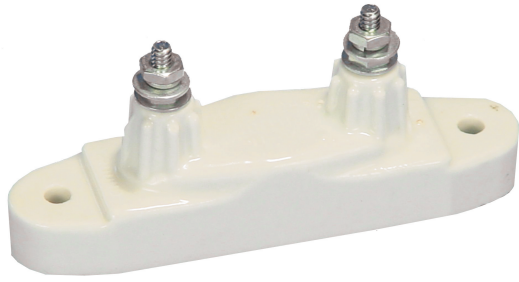

Derivador de rayos, porcelana repuesto PICANA.

SKU: C594.2

Price: U$S 12,71

Categories: [DERIVADORES DE RAYOS](#)

Product Description