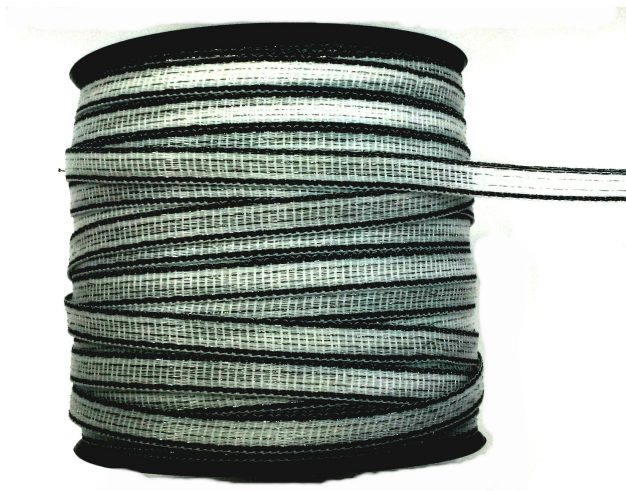

Cinta electrica Walmur de 12 mm. x 200 mt., 5 hilos conductores

SKU: C896.1

Price: U$S 31,16

Categories: [CINTAS ELECTROPLASTICAS](#)

Product Description