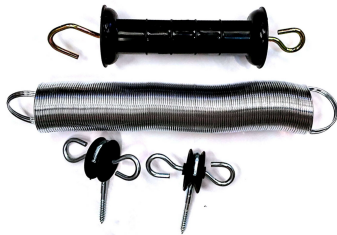

Product Description

Manija aislada para portera. Resorte extensible 5 mt. PICANA

SKU: C655.1

Price: U\$S 31,04

Categories: [LLAVE DE CORTE](#)

Product Description

Llave de corte abierta. Color rojo.

SKU: C654.1

Price: U\$S 8,87

Categories: [LLAVE DE CORTE](#)

Product Description

Manija aislada para portera. Resorte extensible 5 mt.

SKU: C647.1

Price: U\$S 10,03

Categories: [MANIJAS AISLADAS](#)

Product Description