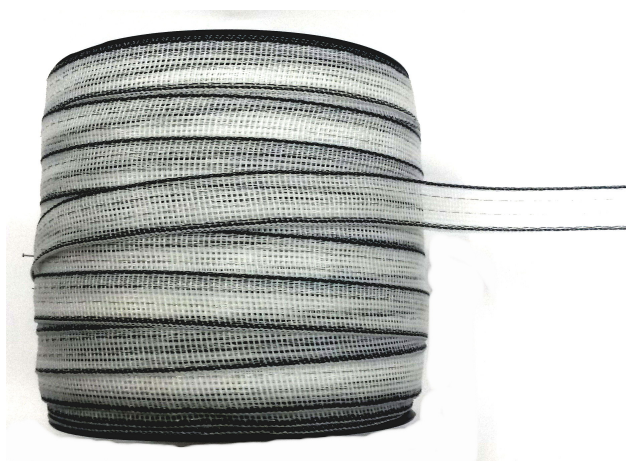

Cinta electrica Walmur de 20 mm. x 150 mt., 8 hilos conductores

SKU: C896.2

Price: U$S 24,07

Categories: [CINTAS ELECTROPLASTICAS](#)

Product Description