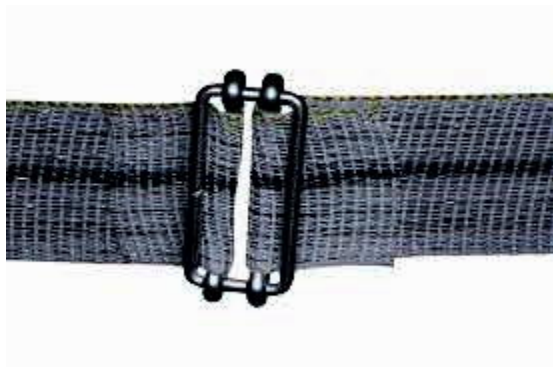

Categories: [DERIVADORES DE RAYOS](#)

Product Description

Abrazadera para caño 1 1/4" para toma de tierra

SKU: C561.3

Price: U\$S 4,32

Categories: [CONECTORES Y CONTACTOS](#)

Product Description

Conector metálico para cinta electrica. 2 platinas inox.

SKU: C561.1

Price: U\$S 2,84

Categories: [CONECTORES Y CONTACTOS](#)

Product Description

Conector metálico para cinta electrica. Tipo hebilla.

SKU: C561.2

Price: U\$S 0,87

Categories: [CONECTORES Y CONTACTOS](#)

Product Description

Conector rápido de alambres. Omega y conector.

SKU: C557.2

Price: U\$S 2,60

Categories: [CINTAS ELECTROPLASTICAS](#)

Product Description

Conector rápido para alambres, PICANA. -Unidad

SKU: C557.1