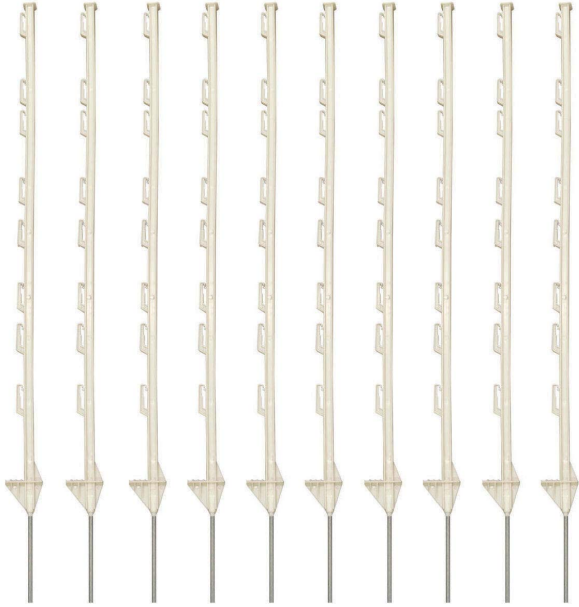

Piolín Eléctrico Walmur x 250mt.

SKU: C894.0

Price: U\$S 18,31

Categories: [HILOS ELECTROPLASTICOS](#)

Product Description

Pique plástico de 1,20m. - 8 soportes para hilo o cinta. c/u.

SKU: C900.1

Price: U\$S 4,35

Categories: [PIQUES PLASTICOS](#)

Product Description

Pique plástico de 1,20m. - 8 soportes para hilo o cinta. Caja x 50

SKU: C900.0

Price: U\$S 180,95

Categories: [PIQUES PLASTICOS](#)

Product Description

Pique plástico de 1,50m. - 8 soportes para hilo o cinta. c/u.

SKU: C899.1

Price: U\$S 6,75

Categories: [PIQUES PLASTICOS](#)

Product Description

Pique plástico de 1,50m. - 8 soportes para hilo o cinta. Caja x 40

SKU: C899.0

Price: U\$S 224,11

Categories: [PIQUES PLASTICOS](#)

Product Description

Pique plástico de 1,60m. - 10 soportes para hilo o cinta. c/u.

SKU: C898.1

Price: U\$S 7,98

Categories: [PIQUES PLASTICOS](#)

Product Description

Pique plástico de 1,60m. - 10 soportes para hilo o cinta. Caja x 40 unid.