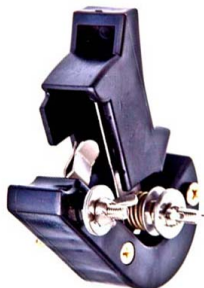

Product Description

Manija aislada para portera. Resorte extensible 5 mt. PICANA

SKU: C655.1

Price: U\$S 31,04

Categories: [LLAVE DE CORTE](#)

Product Description

Llave de corte abierta. Color rojo.

SKU: C654.1

Price: U\$S 8,87

Categories: [LLAVE DE CORTE](#)

Product Description

Manija aislada para portera. Resorte extensible 5 mt.

SKU: C647.1

Price: U\$S 10,03

Categories: [MANIJAS AISLADAS](#)

Product Description

Manija-puntero plástica (no conductora) para hilo de carretel

SKU: C641.1

Price: U\$S 3,13

Categories: [MANIJAS AISLADAS](#)

Product Description

**Llave de corte WALMUR, cerrada.
Color negro.**

SKU: C640.2

Price: U\$S 9,70