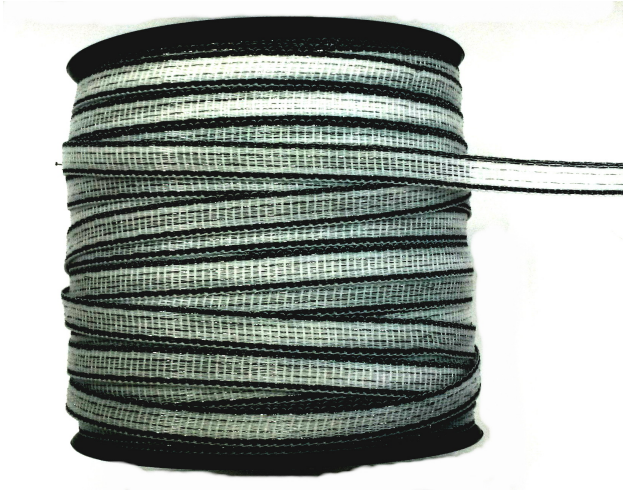

Product Description

Cinta electrica Walmur de 12 mm. x 200 mt., 5 hilos conductores

SKU: C896.1

Price: U$S 31,16

Categories: [CINTAS ELECTROPLASTICAS](#)

Product Description