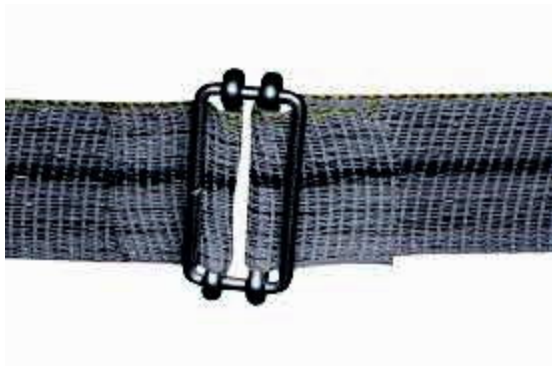

Abrazadera para caño 1 1/4" para toma de tierra

SKU: C561.3

Price: U\$S 4,32

Categories: [CONECTORES Y CONTACTOS](#)

Product Description

Conector metálico para cinta electrica. 2 platinas inox.

SKU: C561.1

Price: U\$S 2,84

Categories: [CONECTORES Y CONTACTOS](#)

Product Description

Conector metálico para cinta electrica. Tipo hebilla.

SKU: C561.2

Price: U\$S 0,87

Categories: [CONECTORES Y CONTACTOS](#)

Product Description

Conector rápido para alambres, PICANA. -Unidad