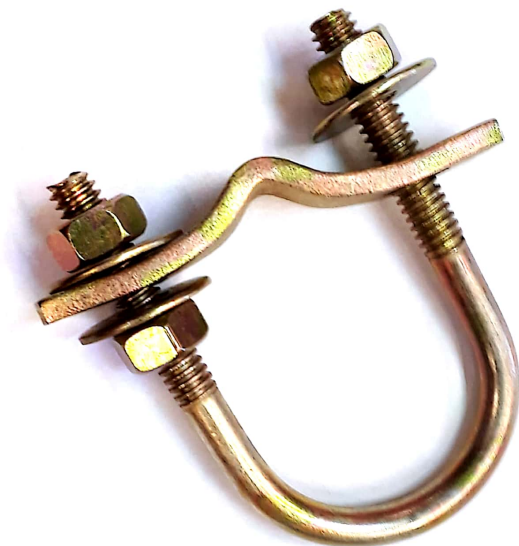

Abrazadera para caño 1 1/4" para toma de tierra

SKU: C561.3

Price: U\$S 4,32

Categories: [CONECTORES Y CONTACTOS](#)

Product Description

Conector metálico para cinta electrica. 2 platinas inox.

SKU: C561.1

Price: U\$S 2,84

Categories: [CONECTORES Y CONTACTOS](#)

Product Description

Conector metálico para cinta electrica. Tipo hebilla.

SKU: C561.2

Price: U\$S 0,87

Categories: [CONECTORES Y CONTACTOS](#)

Product Description

Conector rápido para alambres, PICANA. -Unidad

SKU: C557.1

Price: U\$S 2,84

Categories: [CONECTORES Y CONTACTOS](#)

Product Description
