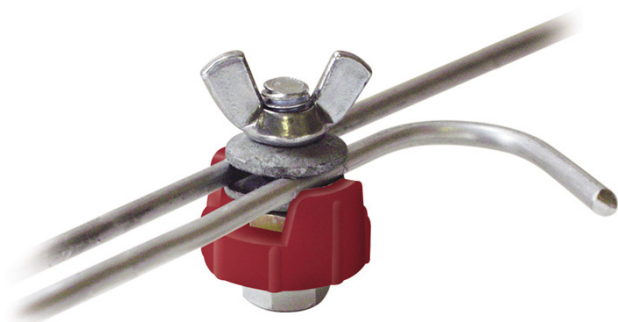

Abrazadera para caño 1 1/4" para toma de tierra

SKU: C561.3

Price: U\$S 4,32

Categories: [CONECTORES Y CONTACTOS](#)

Product Description

Conector metálico para cinta electrica. 2 platinas inox.

SKU: C561.1

Price: U\$S 2,84

Categories: [CONECTORES Y CONTACTOS](#)

Product Description

Conector metálico para cinta electrica. Tipo hebilla.

SKU: C561.2

Price: U\$S 0,87

Categories: [CONECTORES Y CONTACTOS](#)

Product Description

Conector rápido para alambres, PICANA. -Unidad