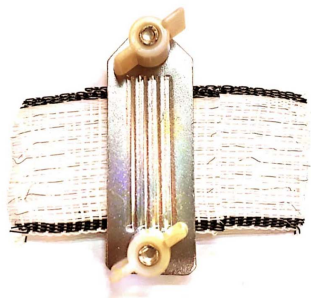

Abrazadera para caño 1 1/4" para toma de tierra

SKU: C561.3

Price: U\$S 4,32

Categories: [CONECTORES Y CONTACTOS](#)

Product Description

Conector metálico para cinta electrica. 2 platinas inox.

SKU: C561.1

Price: U\$S 2,84

Categories: [CONECTORES Y CONTACTOS](#)

Product Description

Conector metálico para cinta electrica. Tipo hebilla.

SKU: C561.2

Price: U\$S 0,87

Categories: [CONECTORES Y CONTACTOS](#)

Product Description

Conector rápido para alambres, PICANA. -Unidad