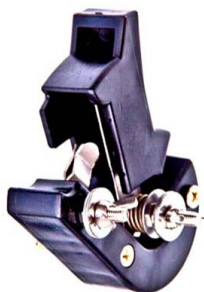

Manija aislada para portera. Resorte extensible 5 mt. PICANA

SKU: C655.1

Price: U\$S 31,04

Categories: [LLAVE DE CORTE](#)

Product Description

Llave de corte abierta. Color rojo.

SKU: C654.1

Price: U\$S 8,87

Categories: [LLAVE DE CORTE](#)

Product Description

Llave de corte WALMUR, cerrada. Color negro.

SKU: C640.2

Price: U\$S 9,70

Categories: [LLAVE DE CORTE](#)

Product Description

Llave de corte PICANA, cerrada. Color amarillo.

SKU: C640.1

Price: U\$S 16,50

Categories: [LLAVE DE CORTE](#)

Product Description
