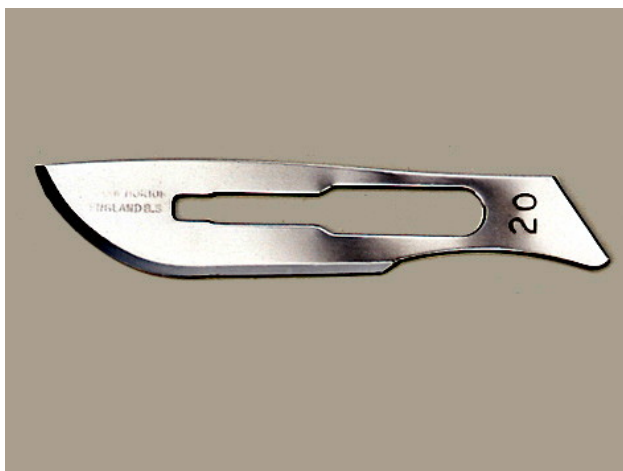

Hoja bisturí N° 20. Acero al carbono para mango N°4 - Unidad

SKU: C391.4

Price: U$S 0,33

Categories: [BISTURI Y HOJAS DESCARTABLE](#)

Product Description