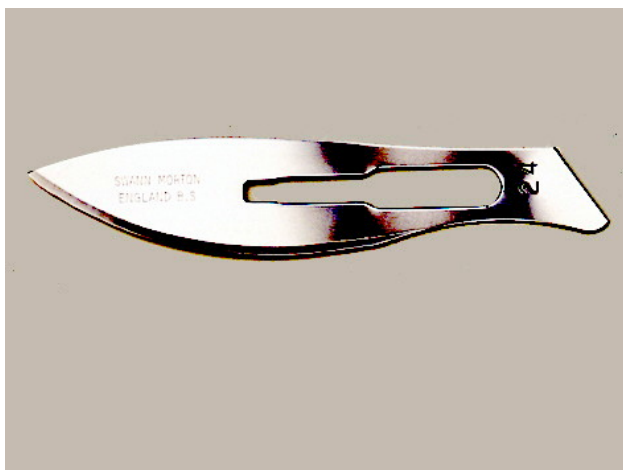

## Hoja bisturí N°22. Acero al carbono para mango N° 4 - Unidad

**SKU:** C391.5

**Price:** U\$S 0,81

**Categories:** [BISTURI Y HOJAS DESCARTABLE](#)

## Hoja bisturí N° 24. Acero al carbono para mango N°4 - Unidad

**SKU:** C391.6

**Price:** U\$S 0,81

**Categories:** [BISTURI Y HOJAS DESCARTABLE](#)