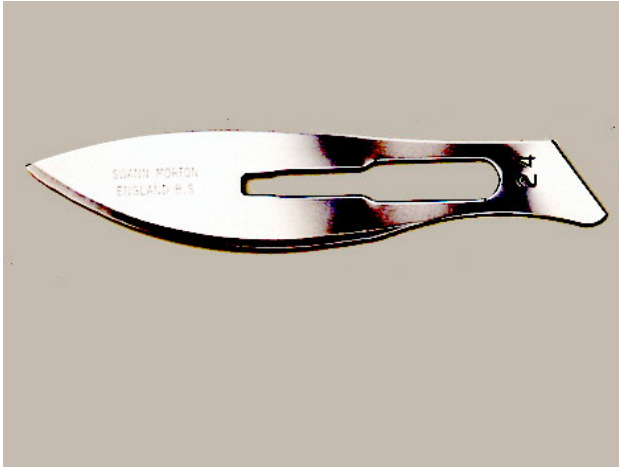

Mango N°. 4, para hoja de bisturí descartables.

SKU: C079.1

Price: U$S 6,61

Categories: [BISTURI Y HOJAS DESCARTABLE](#)

Product Description

Hoja bisturí N° 24. Acero al carbono para mango N° 4. - x 100

SKU: C391.3

Price: U$S 0,54

Categories: [BISTURI Y HOJAS DESCARTABLE](#)

Product Description