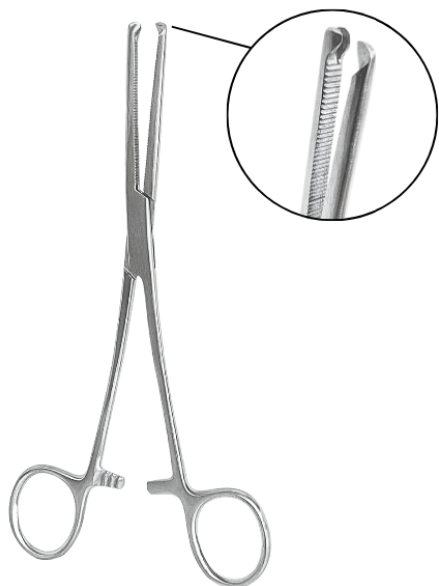

SKU: C949.7

Price: U\$S 31,92

Categories: [PINZAS HEMOSTATICAS](#)

Product Description

PINZA HEMOSTÁTICA MOSQUITO RECTA DENTADA - 13 CM.

SKU: C947.2

Price: U\$S 17,59

Categories: [PINZAS HEMOSTATICAS](#)

Product Description

PINZA HEMOSTÁTICA MOSQUITO CURVA DENTADA – 13 CM.

SKU: C947.1

Price: U\$S 15,69

Categories: [PINZAS HEMOSTATICAS](#)

Product Description

PINZA HEMOSTÁTICA KOCHER RECTA DIENTE RATÓN - 18 CM

SKU: C388.2

Price: U\$S 28,57

Categories: [PINZAS HEMOSTATICAS](#)

Product Description

PINZA HEMOSTÁTICA KOCHER CURVA CON DIENTE RATÓN - 18 CM

SKU: C388.1

Price: U\$S 28,57

Categories: [PINZAS HEMOSTATICAS](#)