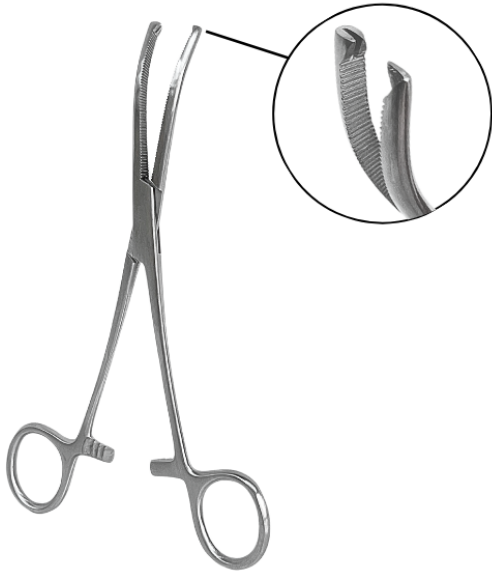

SKU: C949.7

Price: U\$S 31,92

Categories: [PINZAS HEMOSTATICAS](#)

Product Description

PINZA HEMOSTÁTICA MOSQUITO RECTA DENTADA - 13 CM.

SKU: C947.2

Price: U\$S 17,59

Categories: [PINZAS HEMOSTATICAS](#)

Product Description

PINZA HEMOSTÁTICA MOSQUITO CURVA DENTADA – 13 CM.

SKU: C947.1

Price: U\$S 15,69

Categories: [PINZAS HEMOSTATICAS](#)

Product Description

PINZA HEMOSTÁTICA KOCHER RECTA DIENTE RATÓN - 18 CM

SKU: C388.2

Price: U\$S 28,57

Categories: [PINZAS HEMOSTATICAS](#)

Product Description

PINZA HEMOSTÁTICA KOCHER CURVA CON DIENTE RATÓN - 18 CM

SKU: C388.1

Price: U\$S 28,57

Categories: [PINZAS HEMOSTATICAS](#)