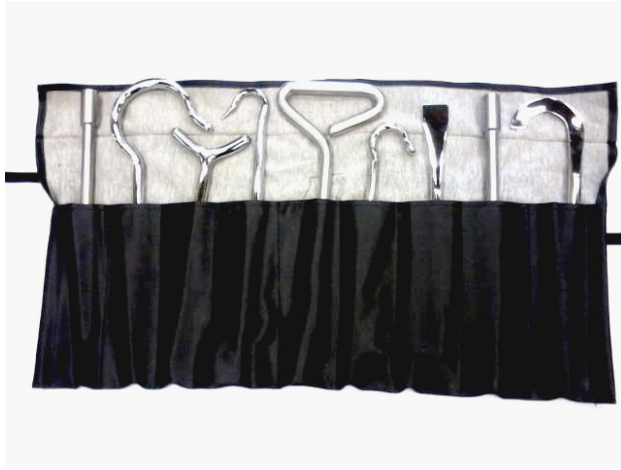

Price: U\$S 24,94

Categories: [FETOTOMO Y ACCESORIOS](#)

Product Description

Mango para sierra fetótomo, el par.

SKU: 0730.3

Price: U\$S 52,51

Categories: [FETOTOMO Y ACCESORIOS](#)

Product Description

Mango con gancho, para cadenas obstétricas x 2

SKU: 0730.1

Price: U\$S 62,50

Categories: [CADENA Y MANGO OBSTETRICO](#)

Product Description

Bastón obstétrico desarmable, 9 piezas c/ estuche

SKU: 0722.0

Price: U\$S 479,98

Categories: [BASTON OBSTETRICO Y ACCES.](#)

Product Description

Gancho para cierre vaginal.

SKU: 0718.0

Price: U\$S 7,14

Categories: [FETOTOMO Y ACCESORIOS](#)

Product Description

Gancho para ojos, angular, punta aguda, largo 85 m