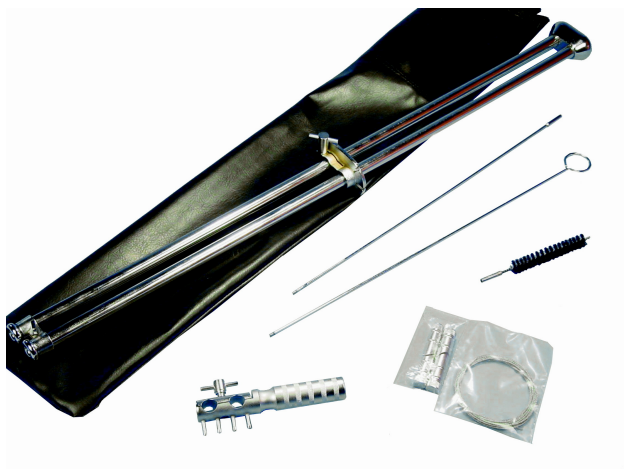

Product Description

FETÓTOMO & EMBRIÓTOMO CON TUBO DOBLE, SIERRA Y MANGOS

SKU: 0734.0

Price: U$S 852,84

Categories: [FETOTOMO Y ACCESORIOS](#)

Product Description