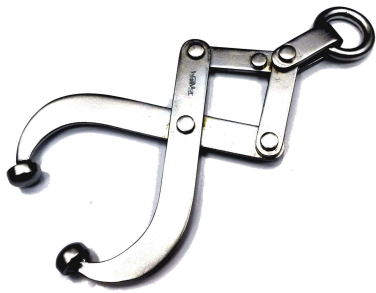

Categories: [BASTON OBSTETRICO Y ACCES.](#)

Product Description

Gancho para cierre vaginal.

SKU: 0718.0

Price: U\$S 7,14

Categories: [FETOTOMO Y ACCESORIOS](#)

Product Description

Gancho para ojos, angular, punta aguda, largo 85 m

Product Description

Gancho para ojos, curvo, punta aguda, largo 80 mm.

SKU: 0714.1

Price: U\$S 39,92

Categories: [GANCHOS PARA OJOS](#)

Product Description

Gancho para ojos curvo, punta roma, largo 80 mm.

SKU: 0714.0

Price: U\$S 39,92

Categories: [GANCHOS PARA OJOS](#)

Product Description

Guía pasa lazo y sierra, modelo pesado.

SKU: 0713.1

Price: U\$S 20,64

Categories: [FETOTOMO Y ACCESORIOS](#)

Product Description

Guía pasa lazo y sierra, modelo liviano.

SKU: 0713.0

Price: U\$S 16,01

Categories: [FETOTOMO Y ACCESORIOS](#)

Product Description

Gancho articulado, puntas simples con olivas.

SKU: 0710.3

Price: U\$S 142,85