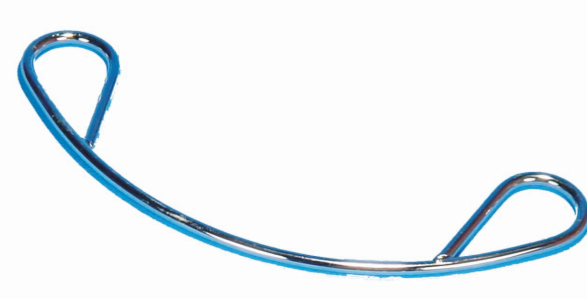

Product Description

Gancho para ojos, curvo, punta aguda, largo 80 mm.

SKU: 0714.1

Price: U\$S 39,92

Categories: [GANCHOS PARA OJOS](#)

Product Description

Gancho para ojos curvo, punta roma, largo 80 mm.

SKU: 0714.0

Price: U\$S 39,92

Categories: [GANCHOS PARA OJOS](#)

Product Description

Guía pasa lazo y sierra, modelo pesado.

SKU: 0713.1

Price: U\$S 20,64

Categories: [FETOTOMO Y ACCESORIOS](#)

Product Description

Guía pasa lazo y sierra, modelo liviano.

SKU: 0713.0

Price: U\$S 16,01

Categories: [FETOTOMO Y ACCESORIOS](#)

Product Description

Gancho articulado, puntas simples con olivas.

SKU: 0710.3

Price: U\$S 142,85