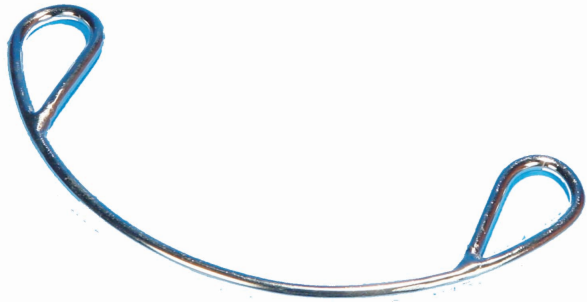

Categories: [BASTON OBSTETRICO Y ACCES.](#)

Product Description

Gancho para cierre vaginal.

SKU: 0718.0

Price: U\$S 7,14

Categories: [FETOTOMO Y ACCESORIOS](#)

Product Description

Gancho para ojos, angular, punta aguda, largo 85 m

Product Description

Gancho para ojos, curvo, punta aguda, largo 80 mm.

SKU: 0714.1

Price: U\$S 39,92

Categories: [GANCHOS PARA OJOS](#)

Product Description

Gancho para ojos curvo, punta roma, largo 80 mm.

SKU: 0714.0

Price: U\$S 39,92

Categories: [GANCHOS PARA OJOS](#)

Product Description

Guía pasa lazo y sierra, modelo pesado.

SKU: 0713.1

Price: U\$S 20,64

Categories: [FETOTOMO Y ACCESORIOS](#)

Product Description