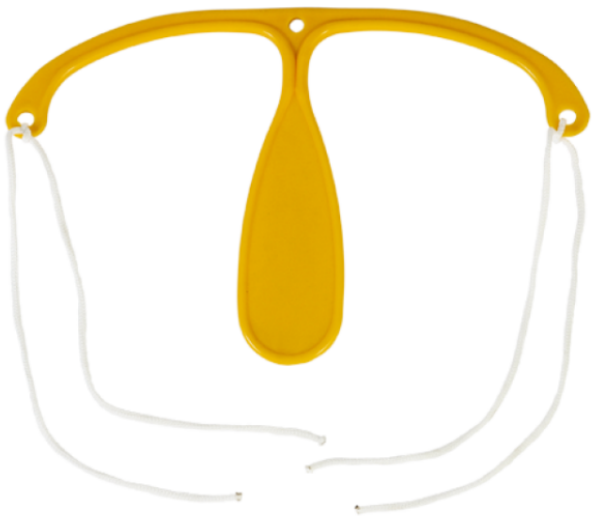

PINZA PARA ÚTERO CON MORDAZAS DE GOMA - LARGO 30 CM.

SKU: C942.4

Price: U\$S 54,90

Categories: [FORCEPS Y ACCESORIOS](#)

Product Description

CLAMP & PINZA PARA CORDÓN UMBILICAL

SKU: C615.2

Price: U\$S 2,20

- Se pueden usar en terneros, potros, cerdos, ovejas.

PINZA PARA ÚTERO CON MORDAZAS DE GOMA - LARGO 17 CM.

SKU: C942.3

Price: U\$S 23,18

Categories: [FORCEPS Y ACCESORIOS](#)

Product Description

PESARIO INTRAUTERINO PARA PROLAPSO DE ÚTERO EN OVINOS

SKU: C615.1

Price: U\$S 5,87

Categories: [BASTON OBSTETRICO Y ACCES.](#)

Product Description

Este sencillo dispositivo supone una práctica y económica solución a los problemas de la gestación en ovejas y cabras. Su forma especial permite mantener el útero en su posición en casos de prolapso en ovinos. Está fabricado en plástico de uso veterinario y es reutilizable. Las causas para el prolapso en ovino son diversas: - carencia de minerales - traumatismo - adelanto de contracciones **Modo de empleo** Para utilizar correctamente el dispositivo, debe limpiarse previamente la zona (se recomienda el uso de guantes desechables). Una vez higienizada la zona, debe recolocarse el tracto genital en su posición, ayudándose de lubricante de uso veterinario. Finalmente, se coloca el dispositivo, fijándolo a la lana y/o a las patas mediante los cordeles suministrados. Dispone de un tercer agujero adicional en la parte central, que puede usarse para mejorar la fijación.

Cadena obstetrica AC. INOX. de 75cm.

SKU: C218.8

Price: U\$S 59,30

Categories: [CADENA Y MANGO OBSTETRICO](#)

Product Description

Cadena obstetrica AC. INOX. de 150 cm.

SKU: C218.9

Price: U\$S 130,43