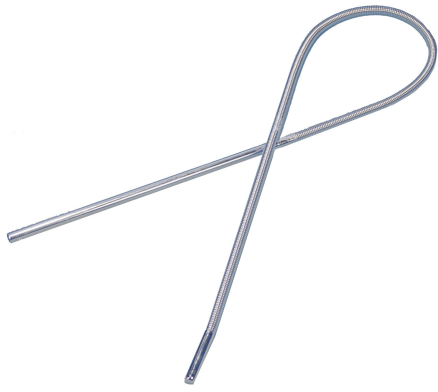

Sonda uretral para equinos, largo 1,20mt.

SKU: 0640.0

Price: U$S 63,49

Categories: [SONDAS UTERINAS](#)

Product Description