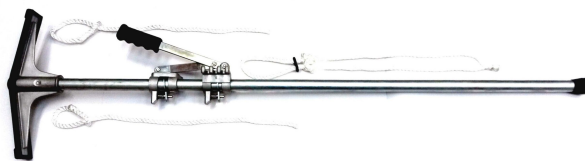

Fórceps veter apoyo en gom

SKU: 0700.2

Price: U$S 554,28