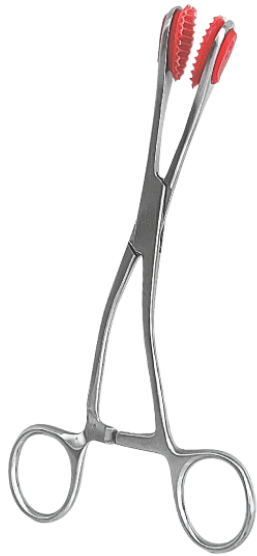

PINZA PARA ÚTERO CON MORDAZAS DE GOMA - LARGO 30 CM.

SKU: C942.4

Price: U\$S 54,90

Categories: [FORCEPS Y ACCESORIOS](#)

Product Description

CLAMP & PINZA PARA CORDÓN UMBILICAL

SKU: C615.2

Price: U\$S 2,20

- Se pueden usar en terneros, potros, cerdos, ovejas.

PINZA PARA ÚTERO CON MORDAZAS DE GOMA - LARGO 17 CM.

SKU: C942.3

Price: U\$S 23,18

Categories: [FORCEPS Y ACCESORIOS](#)

Product Description

PESARIO INTRAUTERINO PARA PROLAPSO DE ÚTERO EN OVINOS

SKU: C615.1

Price: U\$S 5,87

Categories: [BASTON OBSTETRICO Y ACCES.](#)

Product Description

Este sencillo dispositivo supone una práctica y económica solución a los problemas de la gestación en ovejas y cabras. Su forma especial permite mantener el útero en su posición en casos de prolapso en ovinos. Está fabricado en plástico de uso veterinario y es reutilizable. Las causas para el prolapso en ovino son diversas: - carencia de minerales - traumatismo - adelanto de contracciones **Modo de empleo** Para utilizar correctamente el dispositivo, debe limpiarse previamente la zona (se recomienda el uso de guantes desechables). Una vez higienizada la zona, debe recolocarse el tracto genital en su posición, ayudándose de lubricante de uso veterinario. Finalmente, se coloca el dispositivo, fijándolo a la lana y/o a las patas mediante los cordeles suministrados. Dispone de un tercer agujero adicional en la parte central, que puede usarse para mejorar la fijación.