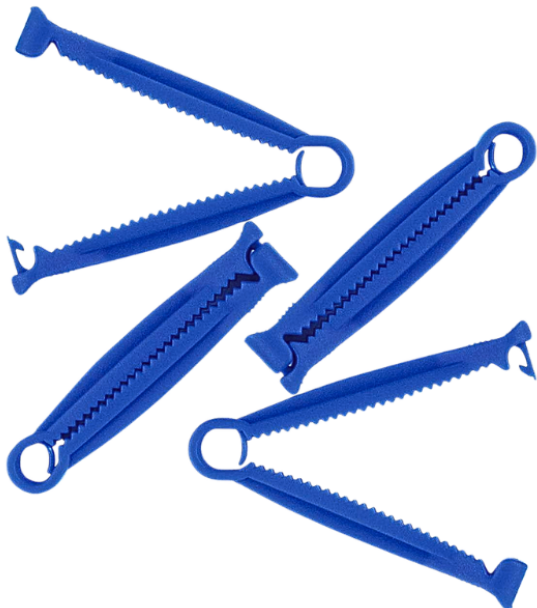

Product Description

CLAMP & PINZA PARA CORDÓN UMBILICAL

SKU: C615.2

Price: U$S 2,20

Categories: [CLAMPS UMBILICAL](#)