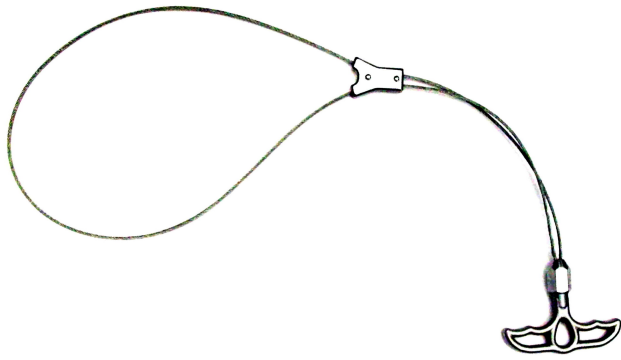

Product Description

FÓRCEPS AYUDA PARTOS VETERINARIO - WALMUR

SKU: 0700.0

Price: U\$S 530,20

Categories: [FORCEPS Y ACCESORIOS](#)

Product Description

[video width="1920" height="1080" mp4="https://walmur.uy/wp-content/uploads/2021/06/RESUMEN-FORCEPS-VIDEO-WEB-WALMUR.mp4"] Este es un instrumento especialmente diseñado para ayudar en la asistencia del parto, que comúnmente se debe a prestar en la parición de las vacas y especialmente de vaquillonas (Partos distócicos o difíciles). El mismo permite, por su mecanismo, extraer el ternero de forma totalmente distinta a lo generalmente acostumbrado en los medios ganadero - rurales, y que no teniendo otro recurso a su alcance, se procedía mediante lazos y fuentes de gran poder (Caballo, tractor, etc.) a efectuar una tracción tal, que en la mayoría de los casos, si bien se sacaba el ternero, las consecuencias eran muy graves (muerte del mismo, desgarros, lesiones nerviosas y óseas que dejaban inservibles a las vacas.) Con el *ayuda partos & saca vacunos Walmur*, una sola persona efectúa el trabajo y con las máximas garantías de buen estado. Esto se debe a que el sistema de funcionamiento de éste instrumentos, permite que se trabaje respetando a la fisiología del parto. Se puede trabajar con la vaca parada o acostada.

- Caño de 1,5mt con apoyo de goma.

Fabricado en Uruguay donde disponemos stock de repuestos de forma permanente, asistencia técnica y reparaciones!

Lazo obstétrico, con empuñadura y ojo para gancho.

SKU: 0652.0