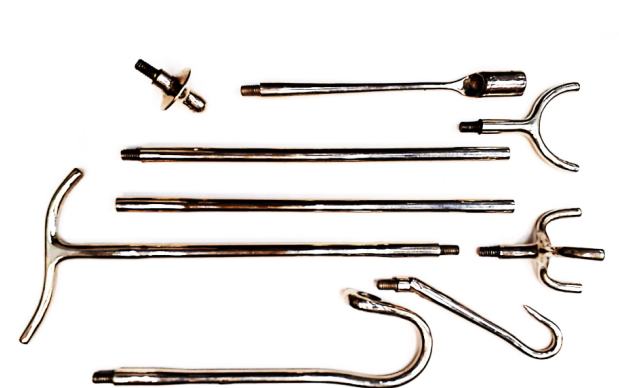

Baston obstetrico importado

SKU: C218.7

Price: U$S 346,28

Categories: [BASTON OBSTETRICO Y ACCES.](#)

Product Description