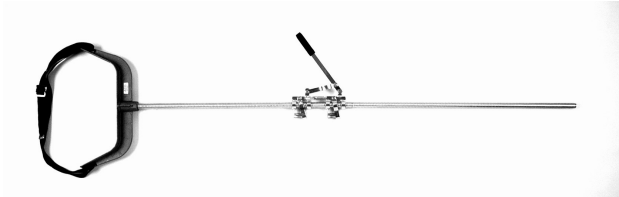

Price: U\$S 23,67

Categories: [CADENA Y MANGO OBSTETRICO](#)

Product Description

Juego cadenas obstetricas AC. INOX.(75+150cm)

SKU: C218.10

Price: U\$S 170,25

Categories: [CADENA Y MANGO OBSTETRICO](#)

Product Description