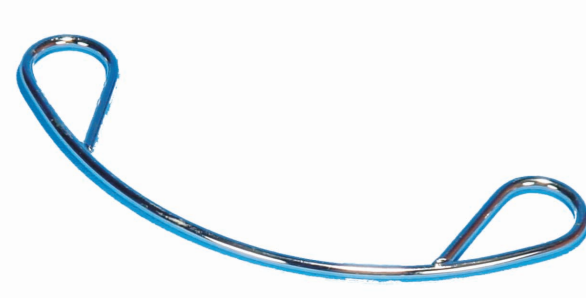

Categories: [FETOTOMO Y ACCESORIOS](#)

Product Description

Sierra p/fetótomo, largo 9 mt., modelo Alemán.

SKU: 0733.1

Price: U\$S 61,43

Categories: [FETOTOMO Y ACCESORIOS](#)

Product Description

Sierra p/fetótomo, largo 3 mt., modelo Alemán.

SKU: 0733.0

Price: U\$S 24,94

Categories: [FETOTOMO Y ACCESORIOS](#)

Product Description

Mango para sierra fetótomo, el par.

SKU: 0730.3

Price: U\$S 52,51

Categories: [FETOTOMO Y ACCESORIOS](#)

Product Description

Gancho para cierre vaginal.

SKU: 0718.0

Price: U\$S 7,14

Categories: [FETOTOMO Y ACCESORIOS](#)

Product Description

Guía pasa lazo y sierra, modelo pesado.

SKU: 0713.1

Price: U\$S 20,64

Categories: [FETOTOMO Y ACCESORIOS](#)

Product Description

Guía pasa lazo y sierra, modelo liviano.

SKU: 0713.0

Price: U\$S 16,01

Categories: [FETOTOMO Y ACCESORIOS](#)

Product Description
