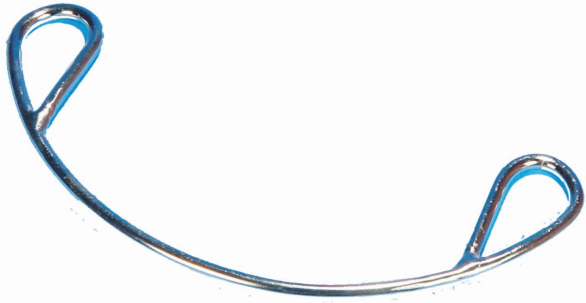

Categories: [FETOTOMO Y ACCESORIOS](#)

Product Description

Sierra p/fetótomo, largo 9 mt., modelo Alemán.

SKU: 0733.1

Price: U\$S 61,43

Categories: [FETOTOMO Y ACCESORIOS](#)

Product Description

Sierra p/fetótomo, largo 3 mt., modelo Alemán.

SKU: 0733.0

Price: U\$S 24,94

Categories: [FETOTOMO Y ACCESORIOS](#)

Product Description

Mango para sierra fetótomo, el par.

SKU: 0730.3

Price: U\$S 52,51

Categories: [FETOTOMO Y ACCESORIOS](#)

Product Description

Gancho para cierre vaginal.

SKU: 0718.0

Price: U\$S 7,14

Categories: [FETOTOMO Y ACCESORIOS](#)

Product Description

Guía pasa lazo y sierra, modelo pesado.

SKU: 0713.1

Price: U\$S 20,64

Categories: [FETOTOMO Y ACCESORIOS](#)

Product Description

Guía pasa lazo y sierra, modelo liviano.

SKU: 0713.0

Price: U\$S 16,01

Categories: [FETOTOMO Y ACCESORIOS](#)

Product Description
