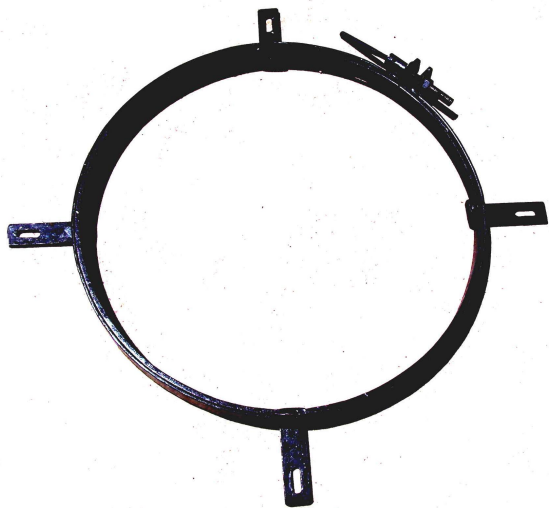

SKU: C228.1

Price: U\$S 22,29

Categories: [GANCHOS P/SUJETAR BOLSA](#)

Product Description

Anillo para corte hilo envellonar, N° 3, diámetro 23

SKU: C217.3

Price: U\$S 30,66

Categories: [ANILLOS CORTE DE HILO](#)

SKU: C217.1

Price: U\$S 30,66

Categories: [ANILLOS CORTE DE HILO](#)

Product Description

Calador fardos lana, tubo 60 cm + 1 cuchilla

SKU: C215.9

Price: U\$S 247,81

Categories: [CALADOR BOLSAS/FARDOS LANA](#)

SKU: C215.1

Price: U\$S 294,34

Categories: [CALADOR BOLSAS/FARDOS LANA](#)

Product Description

Cuchillas de acero afiladas - CALADOR LANA

SKU: C215.3

Price: U\$S 32,68

Categories: [CALADOR BOLSAS/FARDOS LANA](#)

Product Description

Aro embolsar lana a tornillo, p/bolsas plásticas.

SKU: C104.1

Price: U\$S 360,71

Categories: [ARO EMBOLSAR LANA](#)

Product Description
