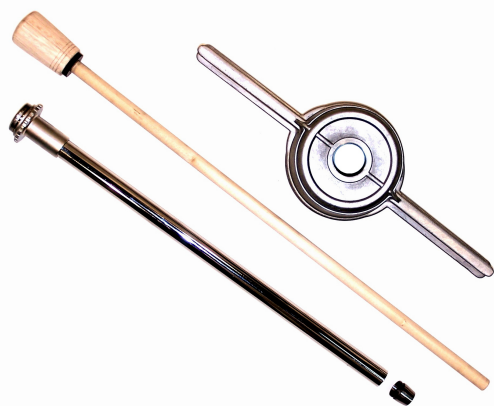

SKU: C228.1

Price: U\$S 22,29

Categories: [GANCHOS P/SUJETAR BOLSA](#)

Product Description

Anillo para corte hilo envellonar, N° 3, diámetro 23

SKU: C217.3

Price: U\$S 30,66

Categories: [ANILLOS CORTE DE HILO](#)

Product Description

Anillo para corte hilo envellonar, N° 2, diámetro 22

SKU: C217.2

Price: U\$S 30,66

Categories: [ANILLOS CORTE DE HILO](#)

Product Description

Anillo para corte hilo envellonar, N°. 1, diámetro 21

SKU: C217.1

Price: U\$S 30,66

Categories: [ANILLOS CORTE DE HILO](#)

Product Description

Calador fardos lana, tubo 60 cm + 1 cuchilla

SKU: C215.9

Price: U\$S 247,81

Categories: [CALADOR BOLSAS/FARDOS LANA](#)

Product Description

Calador bolsas lana, tubo 60 cm + 4 cuchillas

SKU: C215.8

Price: U\$S 332,22

Categories: [CALADOR BOLSAS/FARDOS LANA](#)

Product Description

Calador para lana .Tubo de 43cm. + 4 cuchillas + accesorios