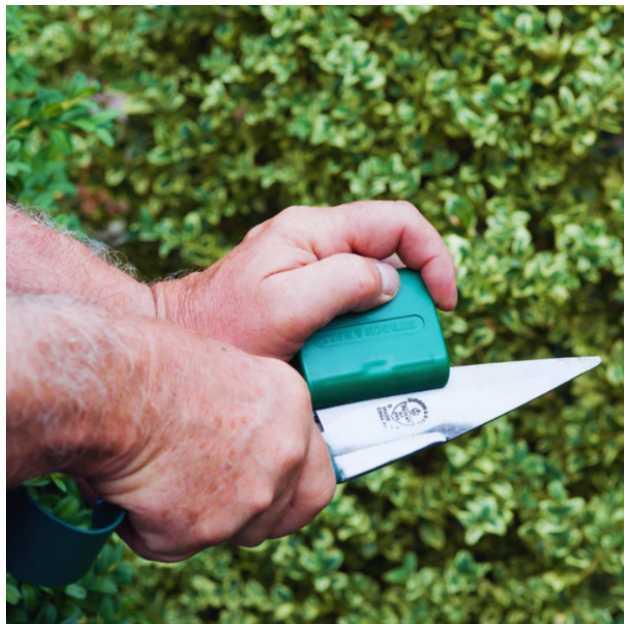

AFILADOR DE TIJERAS CORONA PARA OVINOS - BURGON & BALL

SKU: C265.3

Price: U$S 14,21

Categories: [TIJERAS DE ESQUILAR](#)

Product Description

-La única forma de afilar las tijeras para ovejas Burgon & Ball sin arrancar las hojas. -La carcasa contiene una oblea de carburo de silicio de larga duración, con una oblea de repuesto en el interior. Cada oblea se puede girar 4 veces: simplemente gírela o déle la vuelta dentro del afilador para exponer otra cara de afilado. -Sacapuntas: Estuche de plástico de 7cm x 6cm. Obleas de carburo de silicio: 5cm x 1 cm.