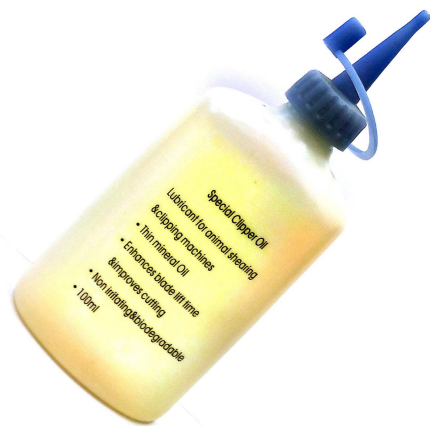

## Aceite lubricante para peladoras y esquiladoras. Gotero 100 ml.

SKU: C739.1

Price: U\$S 10,59

Categories: [ESQUILADORA ELECT. PORTATIL](#)