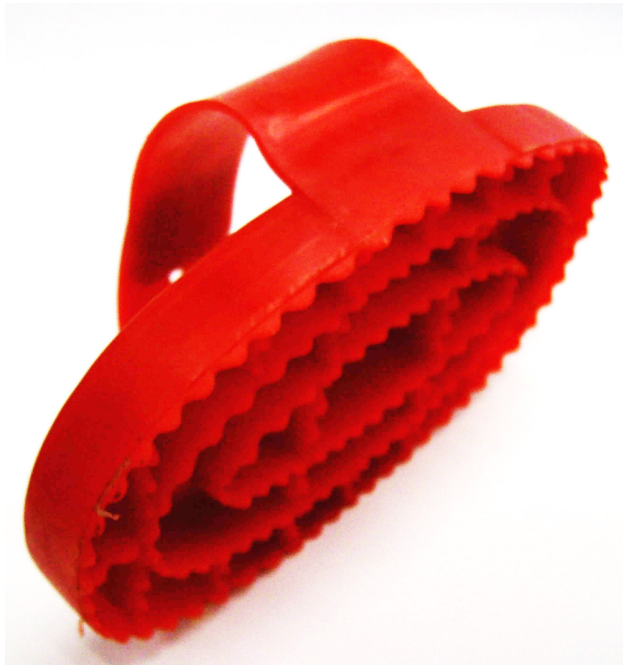

### Product Description

Los populares bastones para exhibición de ganado US Whip Showman son una necesidad para todo exhibidor de competencia que entre al ring. Las diferentes longitudes ayudan a exhibir y calmar al ganado de exhibición. - Varilla cónica de aluminio de alta calidad con revestimiento en polvo. - Longitud de 1,56 mts. - Incluye punta Showman de acero inoxidable de 2 pulgadas. - Fabricada en EE. UU.

## Cepillo para equinos raspador PVC símil goma. Color azul.

**SKU:** C387.4

**Price:** U\$S 5,77

**Categories:** [CEPILLOS DE PLASTICO](#)

## Cepillo plástico para equinos, oval. Empuñadura regulable.

**SKU:** C387.2

**Price:** U\$S 6,94

**Categories:** [CEPILLOS DE PLASTICO](#)