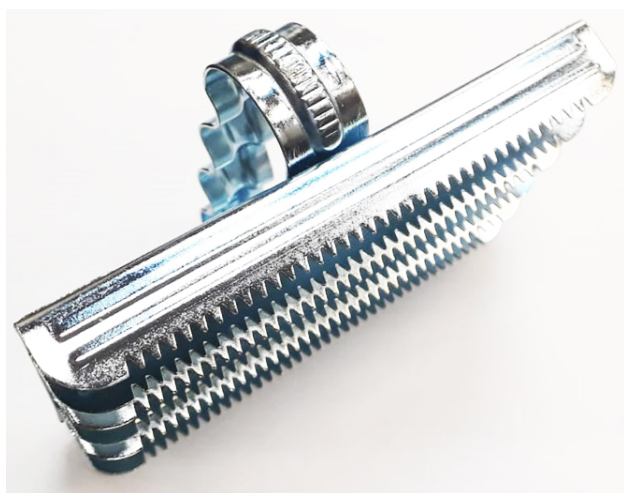

Cepillo raspador metálico, para acicalar equinos.

SKU: C323.1

Price: U$S 7,93

Categories: [CEPILLOS DE METAL](#)

Product Description