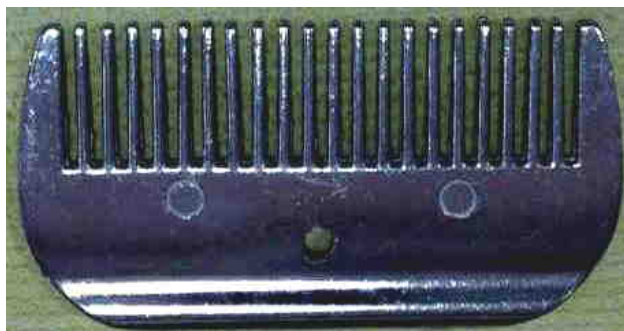

Peine para crines de aluminio. De 9 cm y 22 dientes

SKU: C430.4

Price: U\$S 2,31

Categories: [PEINES DE METAL](#)

Product Description

Peine de aluminio, para equinos. 20 dientes

SKU: C430.3

Price: U\$S 8,52

Categories: [PEINES DE METAL](#)

Product Description

Peine de aluminio 16cm., con mango de madera.

SKU: C225.5

Price: U\$S 9,53

Categories: [PEINES DE METAL](#)

Product Description

Peine metal STONE 23 cm. 58 agujas, mango de metal

SKU: C225.3

Price: U\$S 72,93

Categories: [PEINES DE METAL](#)

Product Description

Peine metal STONE 23 cm. y 58 agujas, mango madera

SKU: C225.2

Price: U\$S 72,93

Categories: [PEINES DE METAL](#)

Product Description

Peine metal STONE 16 cm. y 40 agujas, mango madera

SKU: C225.1

Price: U\$S 57,43

Categories: [PEINES DE METAL](#)

Product Description
