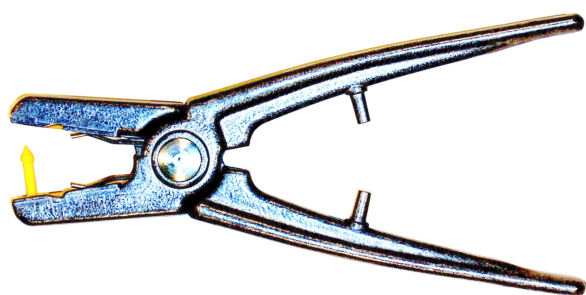

SKU: C190.11

Price: U\$S 4,26

Categories: [PINZAS DE APLICAR CARAVANAS](#)

Product Description

INCLUYE TUERCA

PINZA APLICADOR DE CARAVANAS TRAZABILIDAD Y COMÚN – WALMUR QUIRVET ROJA

SKU: C190.1

Price: U\$S 38,38

Categories: [PINZAS DE APLICAR CARAVANAS](#)

Product Description

PINZA QUIRVET WALMUR Mediante el uso de un inserto, puede usarse para etiquetas electrónicas de ovejas o ganado, y etiquetas visuales de dos piezas en la gama de caravanas tanto de walmur como de Allflex. El Aplicador Universal ha resistido la prueba del tiempo como un producto que sigue y sigue. Con varias piezas que pueden reemplazarse, incluido el pasador de tornillo, este producto permanecerá en uso durante muchos años en cualquier operación. **INCLUYE PIN DE REPUESTO** · Imprescindible para la aplicación de etiquetas globales de 2 piezas · También se usa para aplicar Tamperproof™ y etiquetas EID y la mayoría de las principales marcas de etiquetas insecticidas. · La mandíbula profunda facilita la colocación adecuada. · El agarre está diseñado para aliviar la fatiga de la mano por el uso repetido.

AGUJA PINCHO DE REPUESTO PINZA APLICADOR ALLFLEX ROJA

SKU: 5666Y64

Price: U\$S 3,93

Categories: [PINZAS DE APLICAR CARAVANAS](#)

Product Description

Aguja de perforación de repuesto CON TUERCA Allflex. · Solida y fácil de colocar. · Se puede guardar en el mango de la pinza. · Exclusivo para pinzas Allflex.

Pinza Walmur para colocar caravana de aluminio en ovinos.

SKU: 1812.1

Price: U\$S 44,30

Categories: [PINZAS DE APLICAR CARAVANAS](#)

Product Description

Pinza Walmur para colocar caravana plástica tipo Rototag.