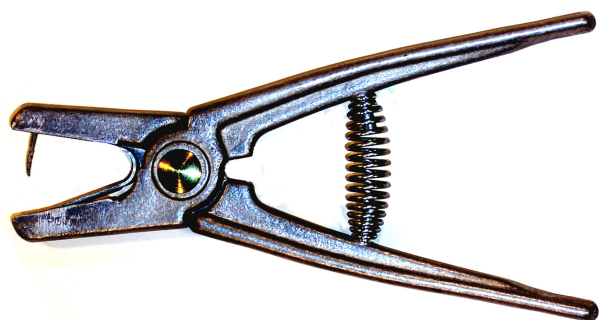

Categories: [PINZAS DE APLICAR CARAVANAS](#)

Product Description

PINZA QUIRVET WALMUR Mediante el uso de un inserto, puede usarse para etiquetas electrónicas de ovejas o ganado, y etiquetas visuales de dos piezas en la gama de caravanas tanto de walmur como de Allflex. El Aplicador Universal ha resistido la prueba del tiempo como un producto que sigue y sigue. Con varias piezas que pueden reemplazarse, incluido el pasador de tornillo, este producto permanecerá en uso durante muchos años en cualquier operación. **INCLUYE PIN DE REPUESTO** · Imprescindible para la aplicación de etiquetas globales de 2 piezas · También se usa para aplicar Tamperproof™ y etiquetas EID y la mayoría de las principales marcas de etiquetas insecticidas. · La mandíbula profunda facilita la colocación adecuada. · El agarre está diseñado para aliviar la fatiga de la mano por el uso repetido.

AGUJA PINCHO DE REPUESTO PINZA APLICADOR ALLFLEX ROJA

SKU: 5666Y64

Price: U\$S 3,93

Categories: [PINZAS DE APLICAR CARAVANAS](#)

Product Description

Aguja de perforación de repuesto CON TUERCA Allflex. · Solida y fácil de colocar. · Se puede guardar en el mango de la pinza. · Exclusivo para pinzas Allflex.

Pinza Walmur para colocar caravana de aluminio en ovinos.

SKU: 1812.1

Price: U\$S 44,30

Categories: [PINZAS DE APLICAR CARAVANAS](#)

Product Description

Pinza Walmur para colocar caravana plástica tipo Rototag.