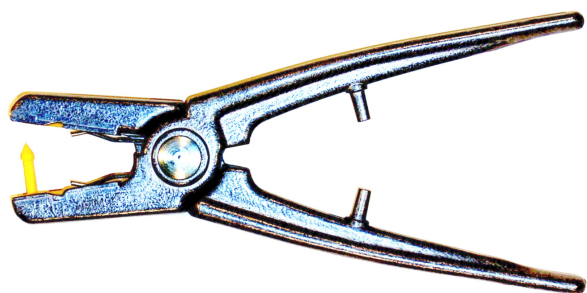

SKU: C190.11

Price: U\$S 4,26

Categories: [PINZAS DE APLICAR CARAVANAS](#)

Product Description

INCLUYE TUERCA

PINZA APLICADOR DE CARAVANAS TRAZABILIDAD Y COMÚN – WALMUR QUIRVET ROJA

SKU: C190.1

Price: U\$S 38,38

Categories: [PINZAS DE APLICAR CARAVANAS](#)

Product Description

PINZA QUIRVET WALMUR Mediante el uso de un inserto, puede usarse para etiquetas electrónicas de ovejas o ganado, y etiquetas visuales de dos piezas en la gama de caravanas tanto de walmur como de Allflex. El Aplicador Universal ha resistido la prueba del tiempo como un producto que sigue y sigue. Con varias piezas que pueden reemplazarse, incluido el pasador de tornillo, este producto permanecerá en uso durante muchos años en cualquier operación. **INCLUYE PIN DE REPUESTO** · Imprescindible para la aplicación de etiquetas globales de 2 piezas · También se usa para aplicar Tamperproof™ y etiquetas EID y la mayoría de las principales marcas de etiquetas insecticidas. · La mandíbula profunda facilita la colocación adecuada. · El agarre está diseñado para aliviar la fatiga de la mano por el uso repetido.

AGUJA PINCHO DE REPUESTO PINZA APLICADOR ALLFLEX ROJA

SKU: 5666Y64

Price: U\$S 3,93

Categories: [PINZAS DE APLICAR CARAVANAS](#)

Product Description

Aguja de perforación de repuesto CON TUERCA Allflex. · Solida y fácil de colocar. · Se puede guardar en el mango de la pinza. · Exclusivo para pinzas Allflex.

Pinza Walmur para colocar caravana de aluminio en ovinos.

SKU: 1812.1

Price: U\$S 44,30

Categories: [PINZAS DE APLICAR CARAVANAS](#)

Product Description

Pinza Walmur para colocar caravana plástica tipo Rototag.