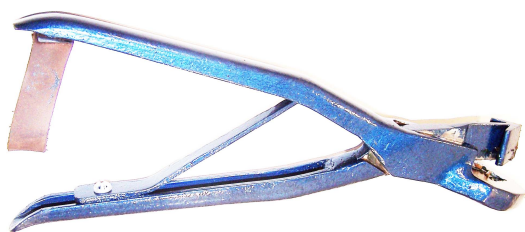

Señaladora para lanares y cerdos, centro de oreja.

SKU: C028.3

Price: U\$S 220,75

Categories: [SEÑALADORAS PARA LANARES](#)

Product Description

Señaladora para lanares y cerdos, borde de oreja.

SKU: C028.1

Price: U\$S 190,16

Categories: [SEÑALADORAS PARA LANARES](#)

Product Description
