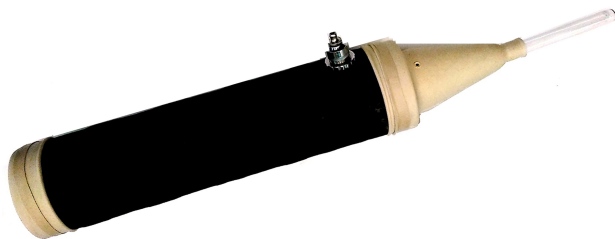

Tubo vidrio para recolección semen vagina artificial vacuno. Graduada

SKU: C631.1

Price: U\$S 15,01

Categories: [ANALISIS Y EXTRACC. SEMEN](#)

Product Description

CINTA MÉTRICA ESCROTAL WALMUR

SKU: C436.1

Price: U\$S 25,97

Categories: [ANALISIS Y EXTRACC. SEMEN](#)

Product Description

Cinta métrica circular que permite medir el saco escrotal que proporciona el perímetro, que es uno de los elementos fundamentales en las exploraciones andrológicas y en el proceso de selección de los machos que buscan la precocidad sexual y estimar su capacidad para cubrir un mayor o menor número de hembras, ya que una mayor circunferencia en los animales jóvenes indica una mayor capacidad reproductiva. Longitud de 80cm.

Camisa de látex para vagina artificial de vacunos.

SKU: 4660

Price: U\$S 32,24

Categories: [ANALISIS Y EXTRACC. SEMEN](#)

Product Description

SOPORTE & CONO DE LÁTEX PARA TUBO RECOLECTOR DE SEMEN VACUNO

SKU: 4662

Product Description

Vaginoscopio para vacas, con tubo metálico y lámpara

SKU: 0910.0

Price: U\$S 425,06

Categories: [ANALISIS Y EXTRACC. SEMEN](#)

Product Description

Vagina Artificial para Vacunos, completa.