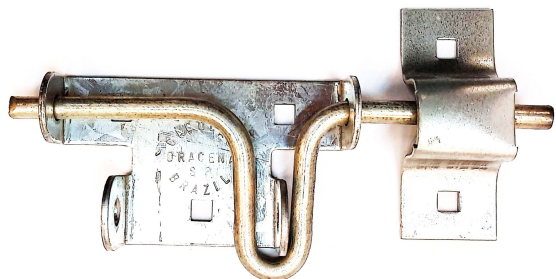

**Cerrojo reversible p/portera. Mod.
Pesado.**

SKU: C324.3

Price: U$S 27,41

Categories: [TRABAS Y CERROJOS](#)

Product Description