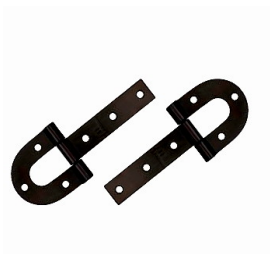

SKU: C311.2

Price: U\$S 57,50

Categories: [BISAGRAS PARA PORTERAS](#)

Product Description

- Las bisagras se entregan completas con los bulones, tuercas y arandelas
- 3 agujeros
- 5/8 " x 25 cm.
- precio por el par

Bisagra tipo herradura - Nº 6 - Modelo Pesado - Par

SKU: C309.7

Price: U\$S 63,49

Categories: [BISAGRAS PARA PORTERAS](#)

Product Description

Bisagra tipo herradura - N° 5 - Modelo Pesado - Par

SKU: C309.6

Price: U\$S 54,83

Categories: [BISAGRAS PARA PORTERAS](#)

Product Description

Bisagra tipo herradura - N° 4 - Modelo Liviano - Par

SKU: C309.3

Price: U\$S 33,18

Categories: [BISAGRAS PARA PORTERAS](#)

Product Description

Bisagra tipo herradura - N° 4 - Modelo Pesado - Par

SKU: C309.4

Price: U\$S 46,16

Categories: [BISAGRAS PARA PORTERAS](#)

Product Description

Bisagra tipo herradura - N° 3 - Modelo Liviano - Par

SKU: C309.1

Price: U\$S 27,41

Categories: [BISAGRAS PARA PORTERAS](#)