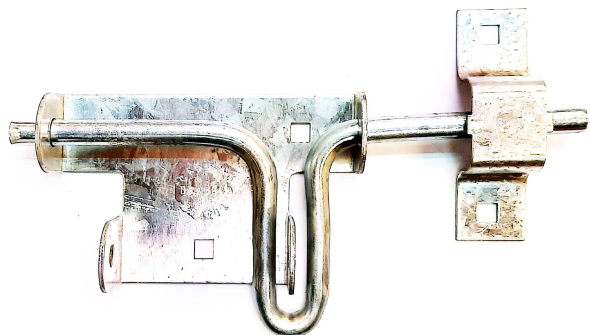

Product Description

**Cerrojo reversible p/portera. Mod.
Pesado.**

SKU: C324.3

Price: U\$S 27,41

Categories: [TRABAS Y CERROJOS](#)

Product Description

**Cerrojo reversible p/portera. Mod.
Liviano.**

SKU: C324.2

Price: U\$S 15,87

Categories: [TRABAS Y CERROJOS](#)

Product Description

Traba (cierre) para porteras, modelo Eslabón Abierto

SKU: C324.1

Price: U\$S 30,37

Categories: [TRABAS Y CERROJOS](#)

Product Description