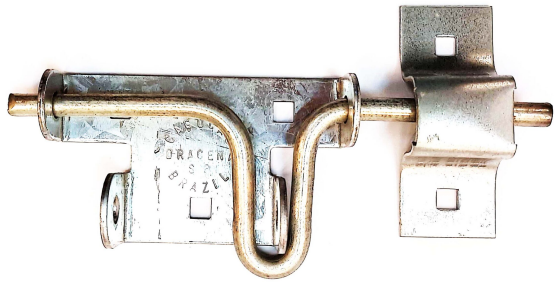

Operador de portones "Mighty Mule", FM500

SKU: C906.3

Price: U\$S 1.509,20

Categories: [OPERADOR PORTONES MIGHTY MULE](#)

Product Description

Transmisor inalámbrico para operador de portón "Mighty Mule".

SKU: C906.4

Operador de portones "Mighty Mule" FM200

SKU: C906.1

Price: U\$S 694,00

Categories: [OPERADOR PORTONES MIGHTY MULE](#)

Product Description

Portera metálica, de 1,10 x 3,00 mt. Extensible, galvanizada

SKU: C901.2

Price: U\$S 492,00

Categories: [PORTERAS DE METAL](#)

Product Description

Portera metálica, de 1,10 x 2,00 mt.. Extensible, galvanizada.

SKU: C901.1

Price: U\$S 352,06

Categories: [PORTERAS DE METAL](#)

Product Description

Categories: [TRABAS Y CERROJOS](#)

Product Description

Traba (cierre) para porteras, modelo Eslabón Abierto

SKU: C324.1

Price: U\$S 30,37

Categories: [TRABAS Y CERROJOS](#)

Product Description

Bisagra p/pue agujeros, 1/2