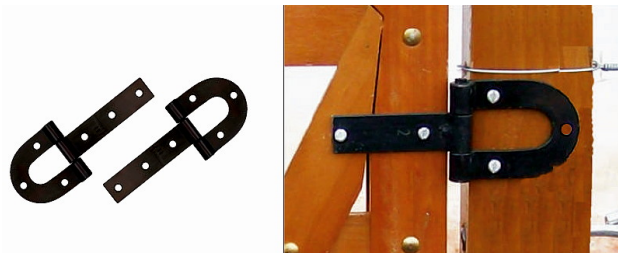

Bisagra tipo herradura - Nº 5 - Modelo Pesado - Par

SKU: C309.6

Price: U$S 54,83

Categories: [BISAGRAS PARA PORTERAS](#)

Product Description