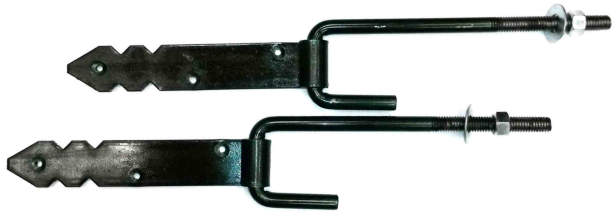

Price: U\$S 492,00

Categories: [PORTERAS DE METAL](#)

Product Description

**Portera metálica, de 1,10 x 2,00 mt..
Extensible, galvanizada.**

SKU: C901.1

Price: U\$S 352,06

Categories: [PORTERAS DE METAL](#)

Price: U\$S 15,87

Categories: [TRABAS Y CERROJOS](#)

Product Description

Traba (cierre) para porteras, modelo Eslabón Abierto

SKU: C324.1

Price: U\$S 30,37

Categories: [TRABAS Y CERROJOS](#)

Product Description

Bisagra p/puerta (alcayata), 3 agujeros, 1/2 " par

SKU: C311.7

Price: U\$S 34,12

Categories: [BISAGRAS PARA PORTERAS](#)

Product Description

Corredera para puerta de brete, liviana

SKU: C311.4

Price: U\$S 76,47