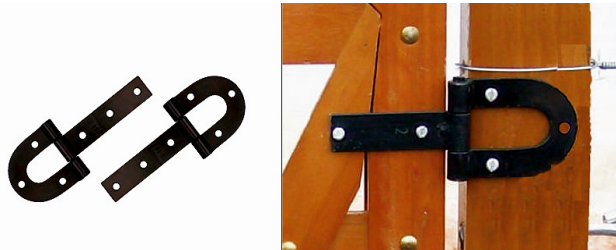

Bisagra p/puerta (alcayata), 3 agujeros, 1/2 " par

SKU: C311.7

Price: U\$S 34,12

Categories: [BISAGRAS PARA PORTERAS](#)

Product Description

Corredera para puerta de brete, liviana

SKU: C311.4

Price: U\$S 76,47

Categories: [TRABAS Y CERROJOS](#)

Product Description

Bisagra p/portera, 3 agujeros ref. 3/4 " x 25 cm. par

SKU: C311.3

Price: U\$S 60,96

Categories: [BISAGRAS PARA PORTERAS](#)

Product Description

BISAGRA PARA PORTERAS CON 3 AGUJEROS COMPLETO - 2 UNIDADES

SKU: C311.2

Price: U\$S 57,50

Categories: [BISAGRAS PARA PORTERAS](#)

Product Description

- Las bisagras se entregan completas con los bulones, tuercas y arandelas
- 3 agujeros
- 5/8 " x 25 cm.
- precio por el par