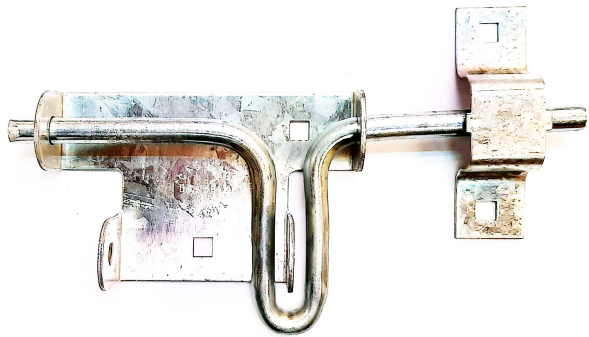

Cerrojo reversible p/portera. Mod. Liviano.

SKU: C324.2

Price: U$S 15,87

Categories: [TRABAS Y CERROJOS](#)

Product Description