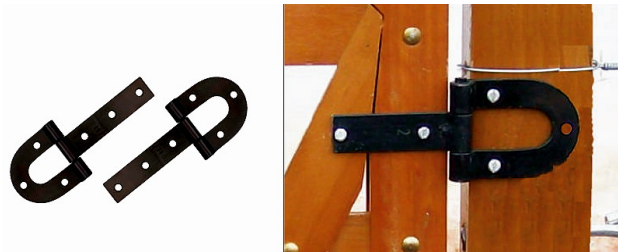

Categories: [TRABAS Y CERROJOS](#)

Product Description

Traba (cierre) para porteras, modelo Eslabón Abierto

SKU: C324.1

Price: U\$S 30,37

Categories: [TRABAS Y CERROJOS](#)

Product Description

Bisagra p/pue agujeros, 1/2

Product Description

Bisagra p/portera, 3 agujeros ref. 3/4 " x 25 cm. par

SKU: C311.3

Price: U\$S 60,96

Categories: [BISAGRAS PARA PORTERAS](#)

Product Description

BISAGRA PARA PORTERAS CON 3 AGUJEROS COMPLETO - 2 UNIDADES

SKU: C311.2

Price: U\$S 57,50

Categories: [BISAGRAS PARA PORTERAS](#)

Product Description

- Las bisagras se entregan completas con los bulones, tuercas y arandelas
- 3 agujeros
- 5/8 " x 25 cm.
- precio por el par