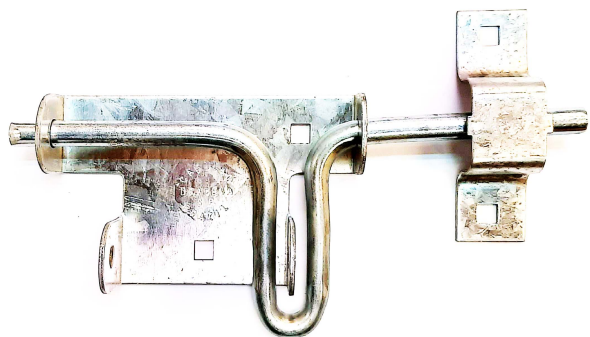

ANCLAJE DE AMARRE METÁLICO PARA 1.135 KG

SKU: C324.5

Price: U\$S 18,06

Categories: [TRABAS Y CERROJOS](#)

Product Description

- Tamaño del ojal 55 x 10 mm
- Se instala plana en los lados o en las placas del piso
- Material: Acero galvanizado

Cerrojo reversible p/portera. Mod. Pesado.

SKU: C324.3

Price: U\$S 27,41

Categories: [TRABAS Y CERROJOS](#)

Product Description

Cerrojo reversible p/portera. Mod. Liviano.

SKU: C324.2

Price: U\$S 15,87

Categories: [TRABAS Y CERROJOS](#)

Product Description

Traba (cierre) para porteras, modelo Eslabón Abierto

SKU: C324.1

Price: U\$S 30,37

Categories: [TRABAS Y CERROJOS](#)

Product Description

Corredera para puerta de brete, liviana