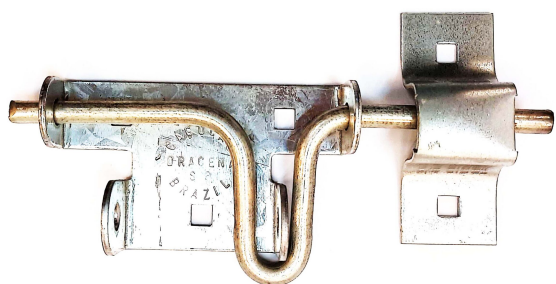

ANCLAJE DE AMARRE METÁLICO PARA 1.135 KG

SKU: C324.5

Price: U\$S 18,06

Categories: [TRABAS Y CERROJOS](#)

Product Description

- Tamaño del ojal 55 x 10 mm
- Se instala plana en los lados o en las placas del piso
- Material: Acero galvanizado

Cerrojo reversible p/portera. Mod. Pesado.

SKU: C324.3

Price: U\$S 27,41

Categories: [TRABAS Y CERROJOS](#)

Product Description

Cerrojo reversible p/portera. Mod. Liviano.

SKU: C324.2

Price: U\$S 15,87

Categories: [TRABAS Y CERROJOS](#)

Product Description

Traba (cierre) para porteras, modelo Eslabón Abierto

SKU: C324.1

Price: U\$S 30,37

Categories: [TRABAS Y CERROJOS](#)

Product Description

Corredera para puerta de brete, liviana