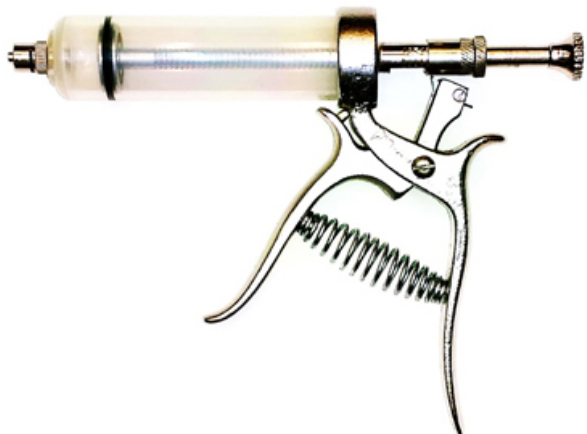

- • Diseño innovador con un peso perfectamente equilibrados.
- • Jeringa totalmente desmontable y automática.
- • Excelente calidad que permite un uso prolongado
- • Tubo de Plástico de gran resistencia.

Incluye juego de gomas, 1 tubo de plástico extra, juego de agujas de diferentes tamaños y un maletín de transporte. Stock de Repuestos permanente y Service de reparaciones (Consulte) Fabricada en Uruguay

---

Jeringa t/pistola mod. "WR", 50 ml. tubo plastico

SKU: 0063.2

Price: U$S 34,43

Categories: [JERINGAS TIPO PISTOLA](#)

Product Description