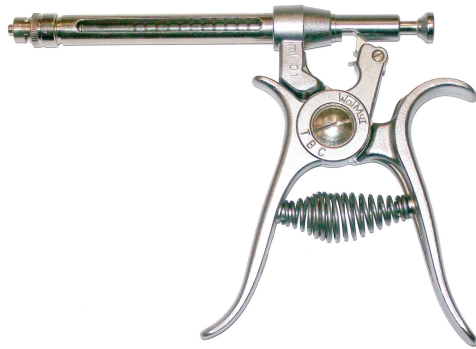

Jeringa T. Pistola, mod. "TBC", capacidad 2 ml.

SKU: 0049.0

Price: U$S 84,43

Categories: [JERINGAS TIPO PISTOLA](#)

Product Description