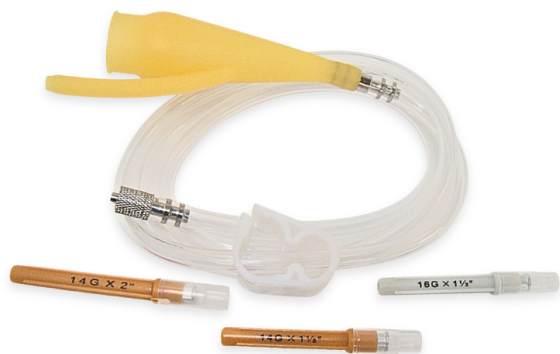

Categories: [AGUJAS INTRAR. P/JERINGAS](#)

Product Description

Aguja desc. 16G x 1" - Unidad

SKU: C364.20

Price: U\$S 0,13

Categories: [AGUJA DESC. PABELLON PLAST.](#)

Product Description

INFUSOR DE SUERO DESCARTABLE KIT

SKU: C588.3

Price: U\$S 1,15

Categories: [OTRAS AGUJAS ESPECIALES](#)

Product Description

KIT INTRAVENOSO c/AGUJAS 14G x 2"

SKU: C588.1

Price: U\$S 17,68

Categories: [OTRAS AGUJAS ESPECIALES](#)

Product Description

Medidas Agujas

- 14G x 2"
 - 14G x 1/2"
 - 16G x 2"
-

Aguja descartable 16G x 1 y 1/2" - 38 x 1,60 mm. Cono blanco . Unidad

SKU: C364.30

Price: U\$S 0,16

Categories: [AGUJA DESC. PABELLON PLAST.](#)