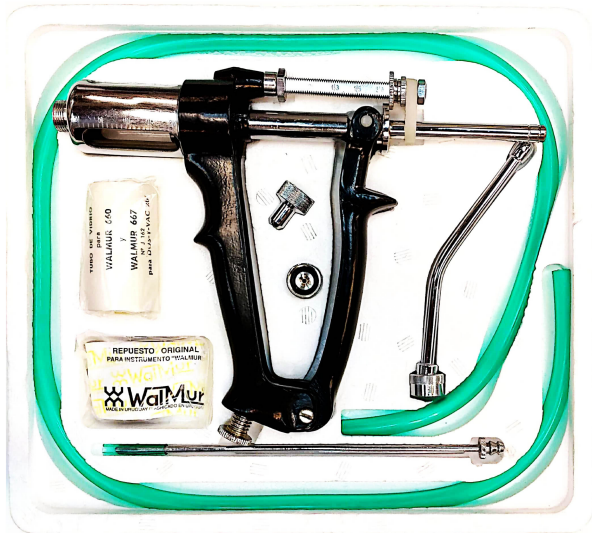

Product Description

Dosificador Automático Dos y Vac 20, 20 ml. Kit con accesorios

SKU: 0365.0

Price: U$S 80,27

Categories: [DOSIF DE RECARGA AUTOMATICA](#)

Product Description