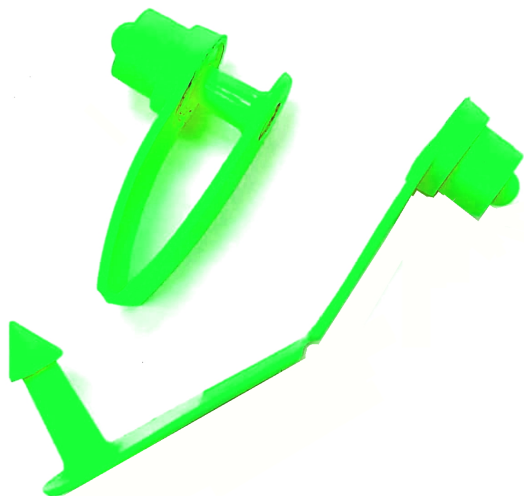

## Caravana NL para lanares doble. SPIKE Verde lisa

**SKU:** C182.45

**Price:** U\$S 0,20

**Categories:** [CARAVANAS DE IDENTIFICACION](#)

### Product Description

---