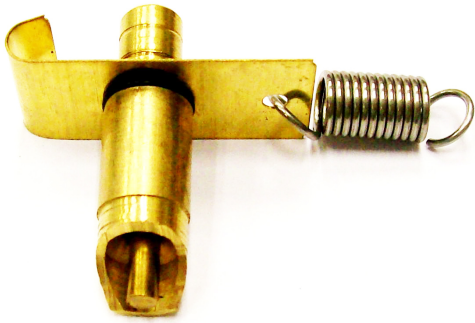

Bebedero automático para conejos, bronce. Con traba para jaula.

SKU: C510.1

Price: U\$S 3,82

Categories: [BEBEDERO CHUPETE P/CONEJOS](#)

Product Description
