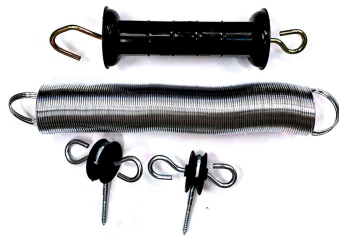

Manija aislada para portera. Resorte extensible 5 mt.

SKU: C647.1

Price: U\$S 10,03

Categories: [MANIJAS AISLADAS](#)

Product Description
